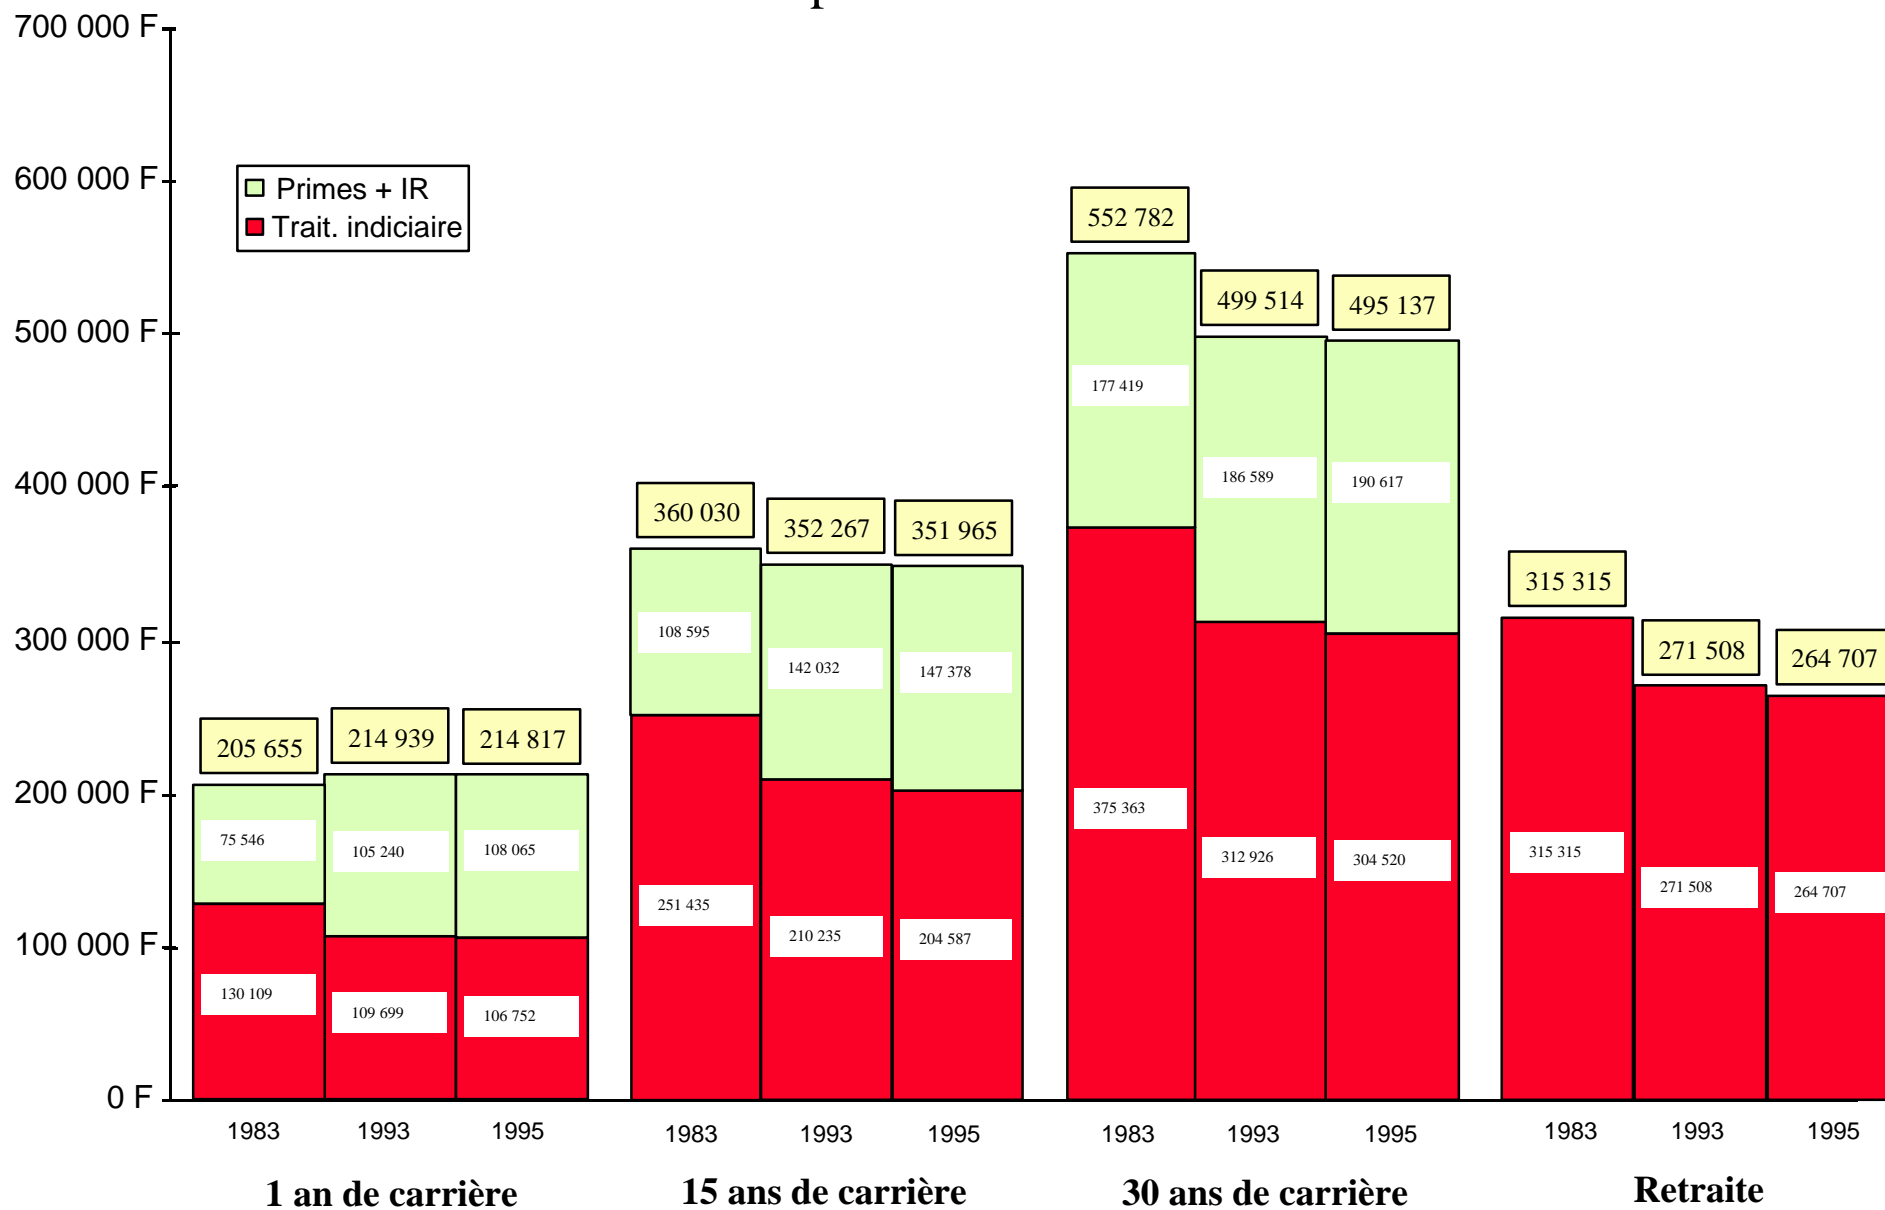

ADMINISTRATEURS ET INSPECTEURS GENERAUX DE L'INSEE

Rémunérations annuelles nettes

exprimées en francs 1995