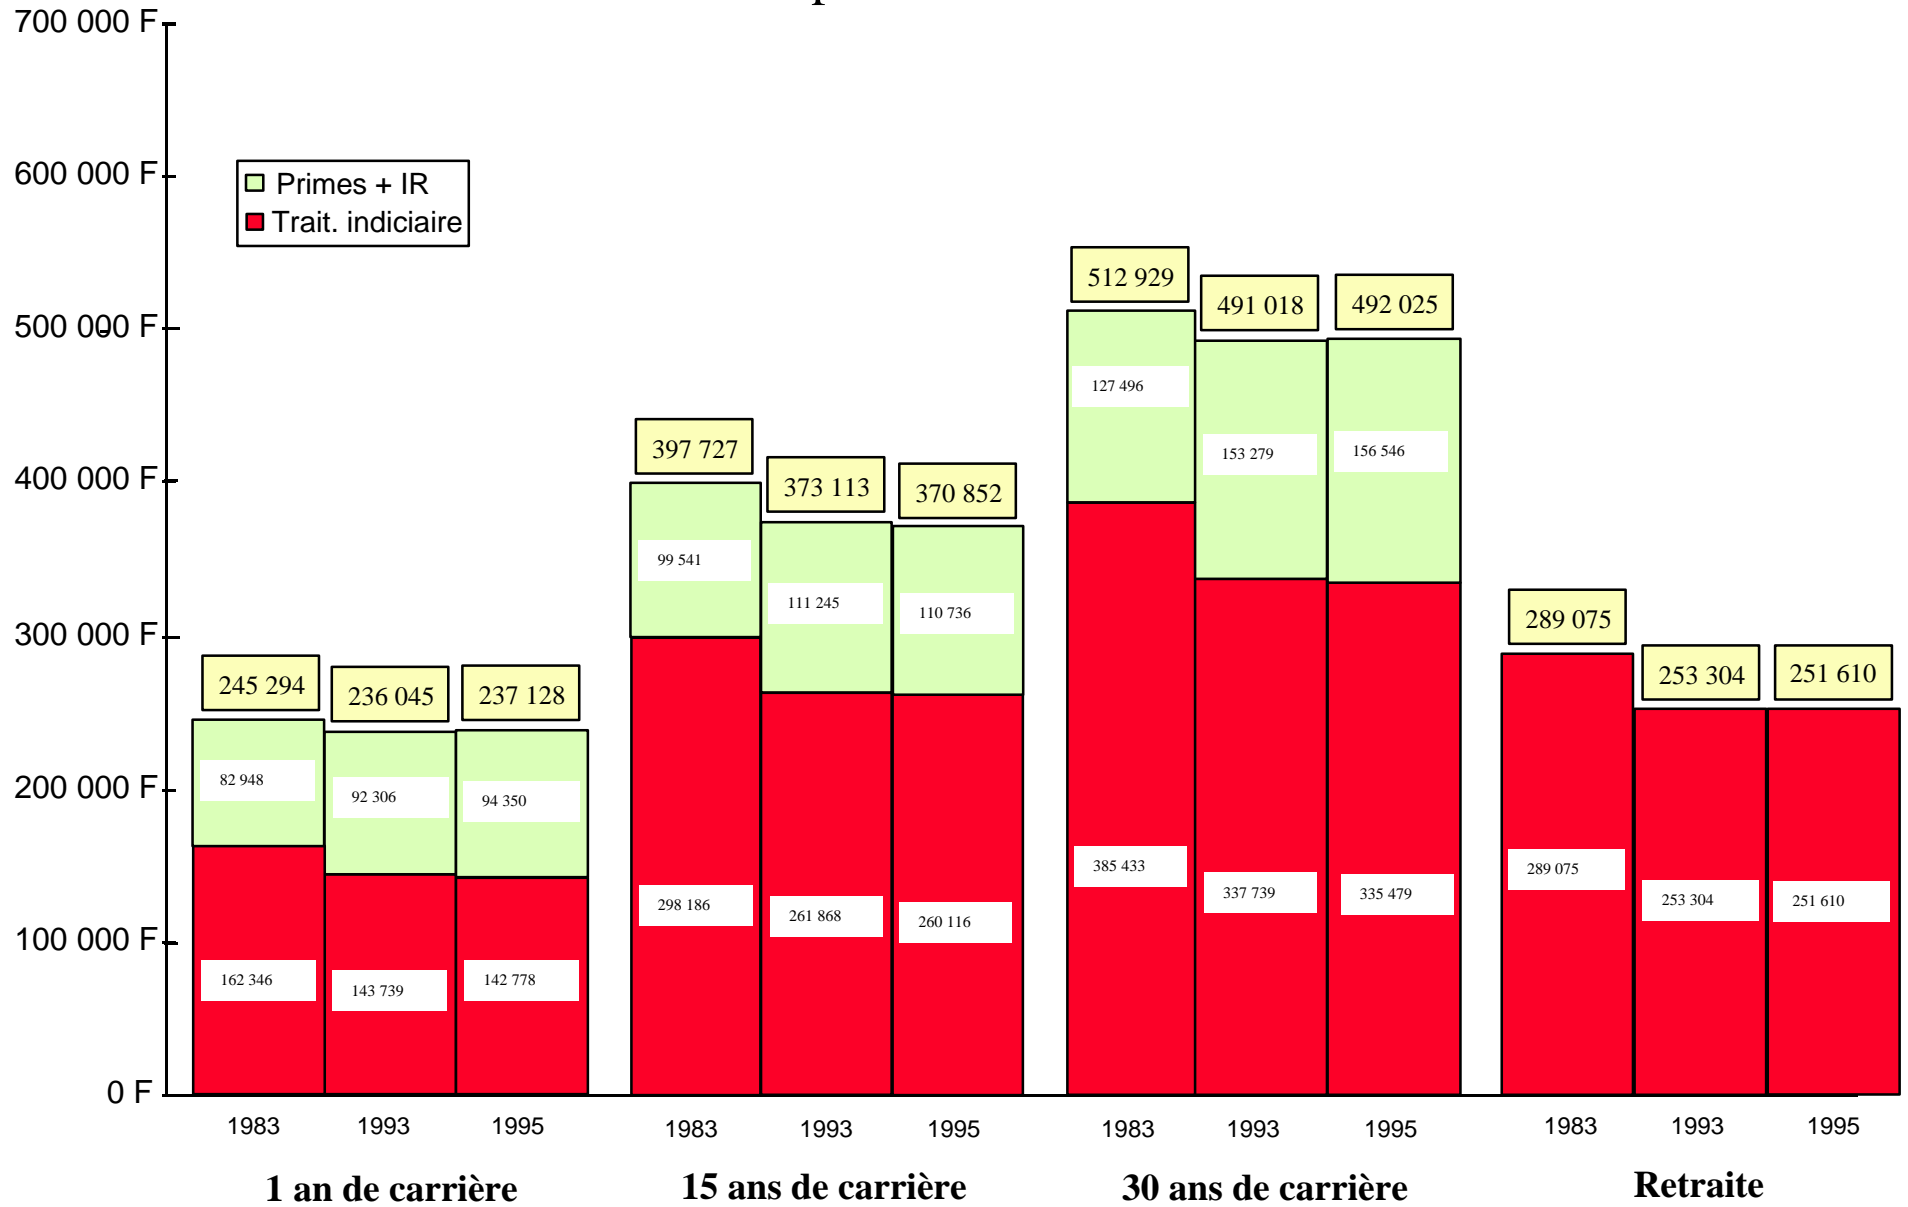

ADMINISTRATEURS CIVILS (Intérieur)

Rémunérations annuelles brutes exprimées en francs 1995