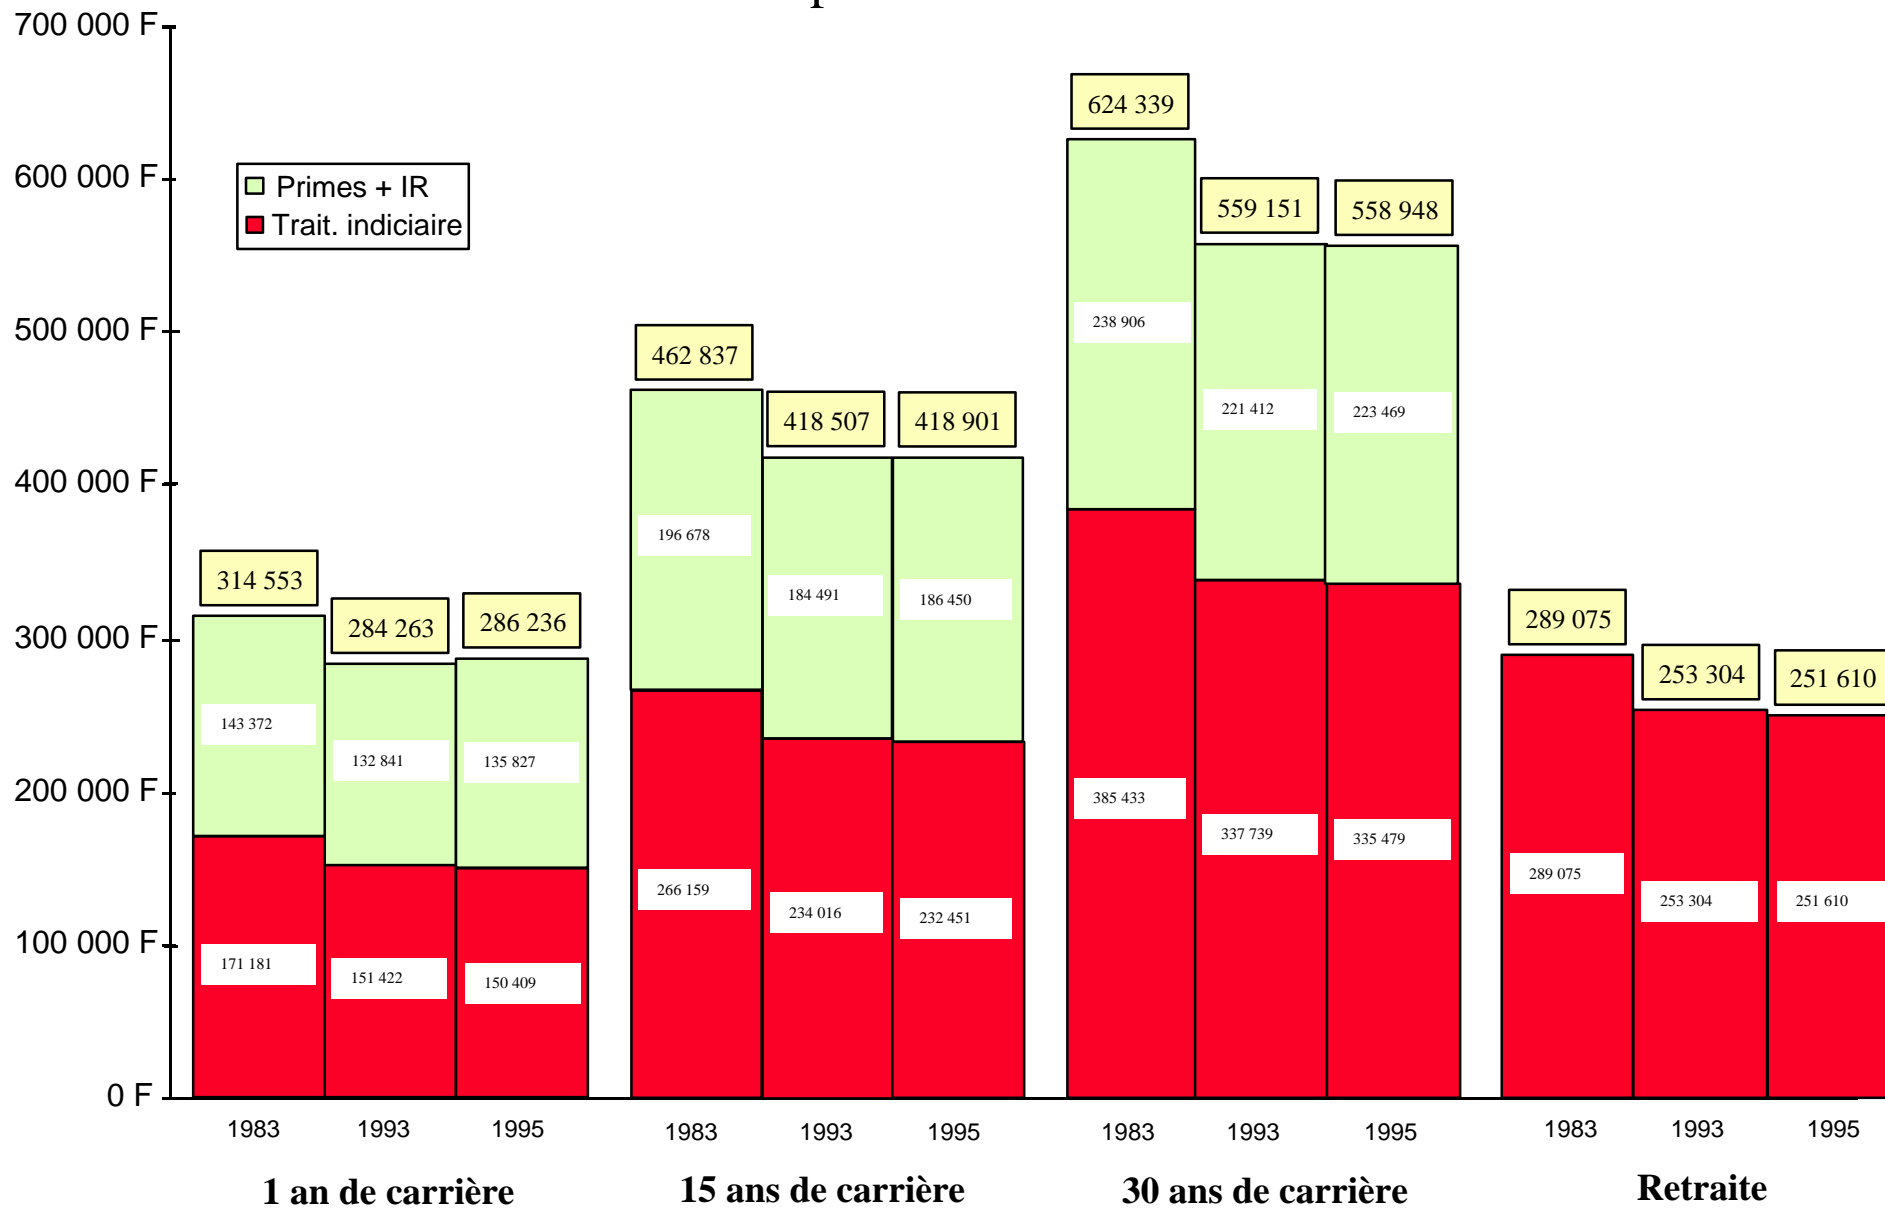

CORPS DES INGENIEURS DES PONTS ET CHAUSSEES

Rémunérations annuelles brutes

exprimées en francs 1995