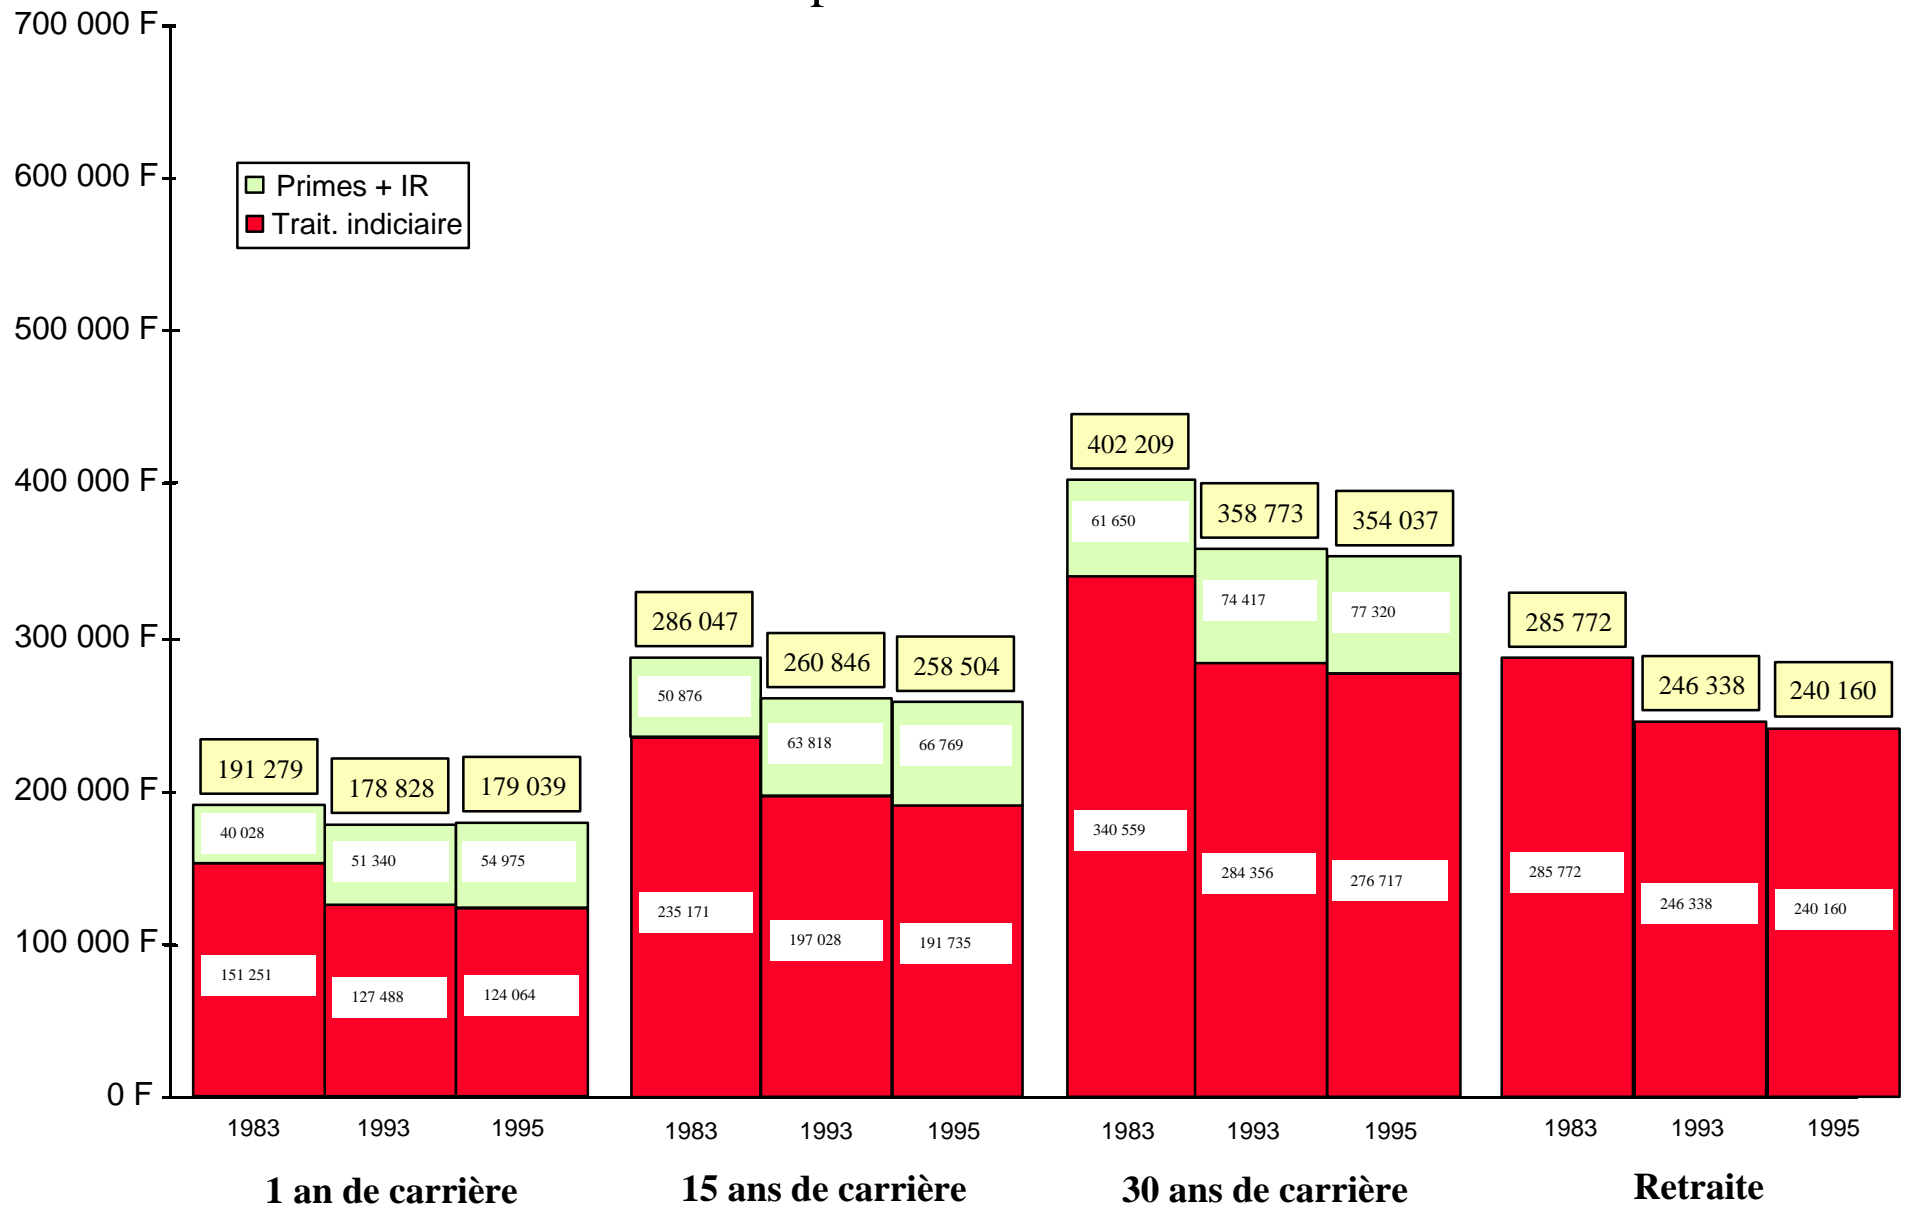

CORPS DES INGENIEURS DE LA METEOROLOGIE

Rémunérations annuelles nettes

exprimées en francs 1995