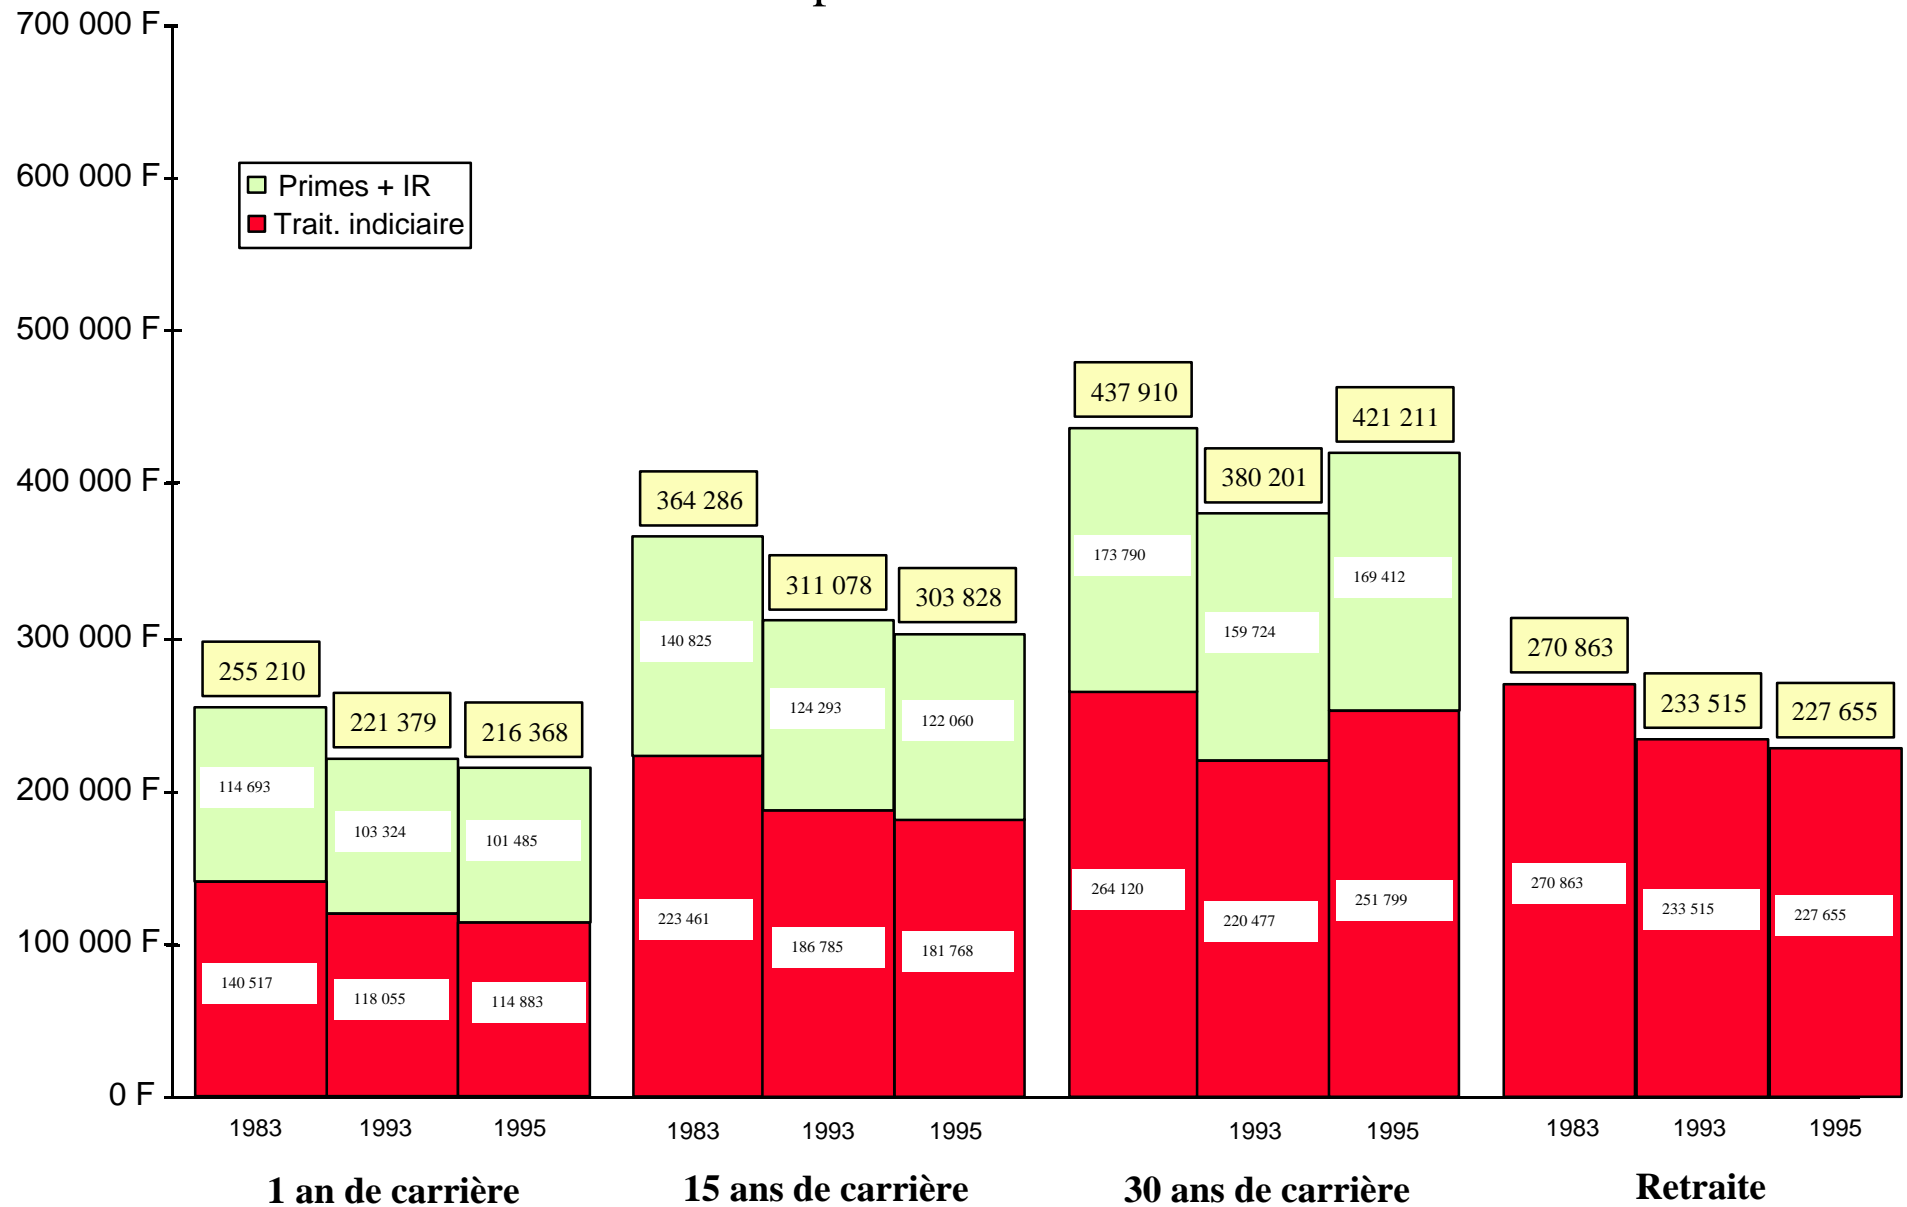

INGENIEURS DU GENIE RURAL, DES EAUX ET DES FORETS

Rémunérations annuelles nettes exprimées en francs 1995