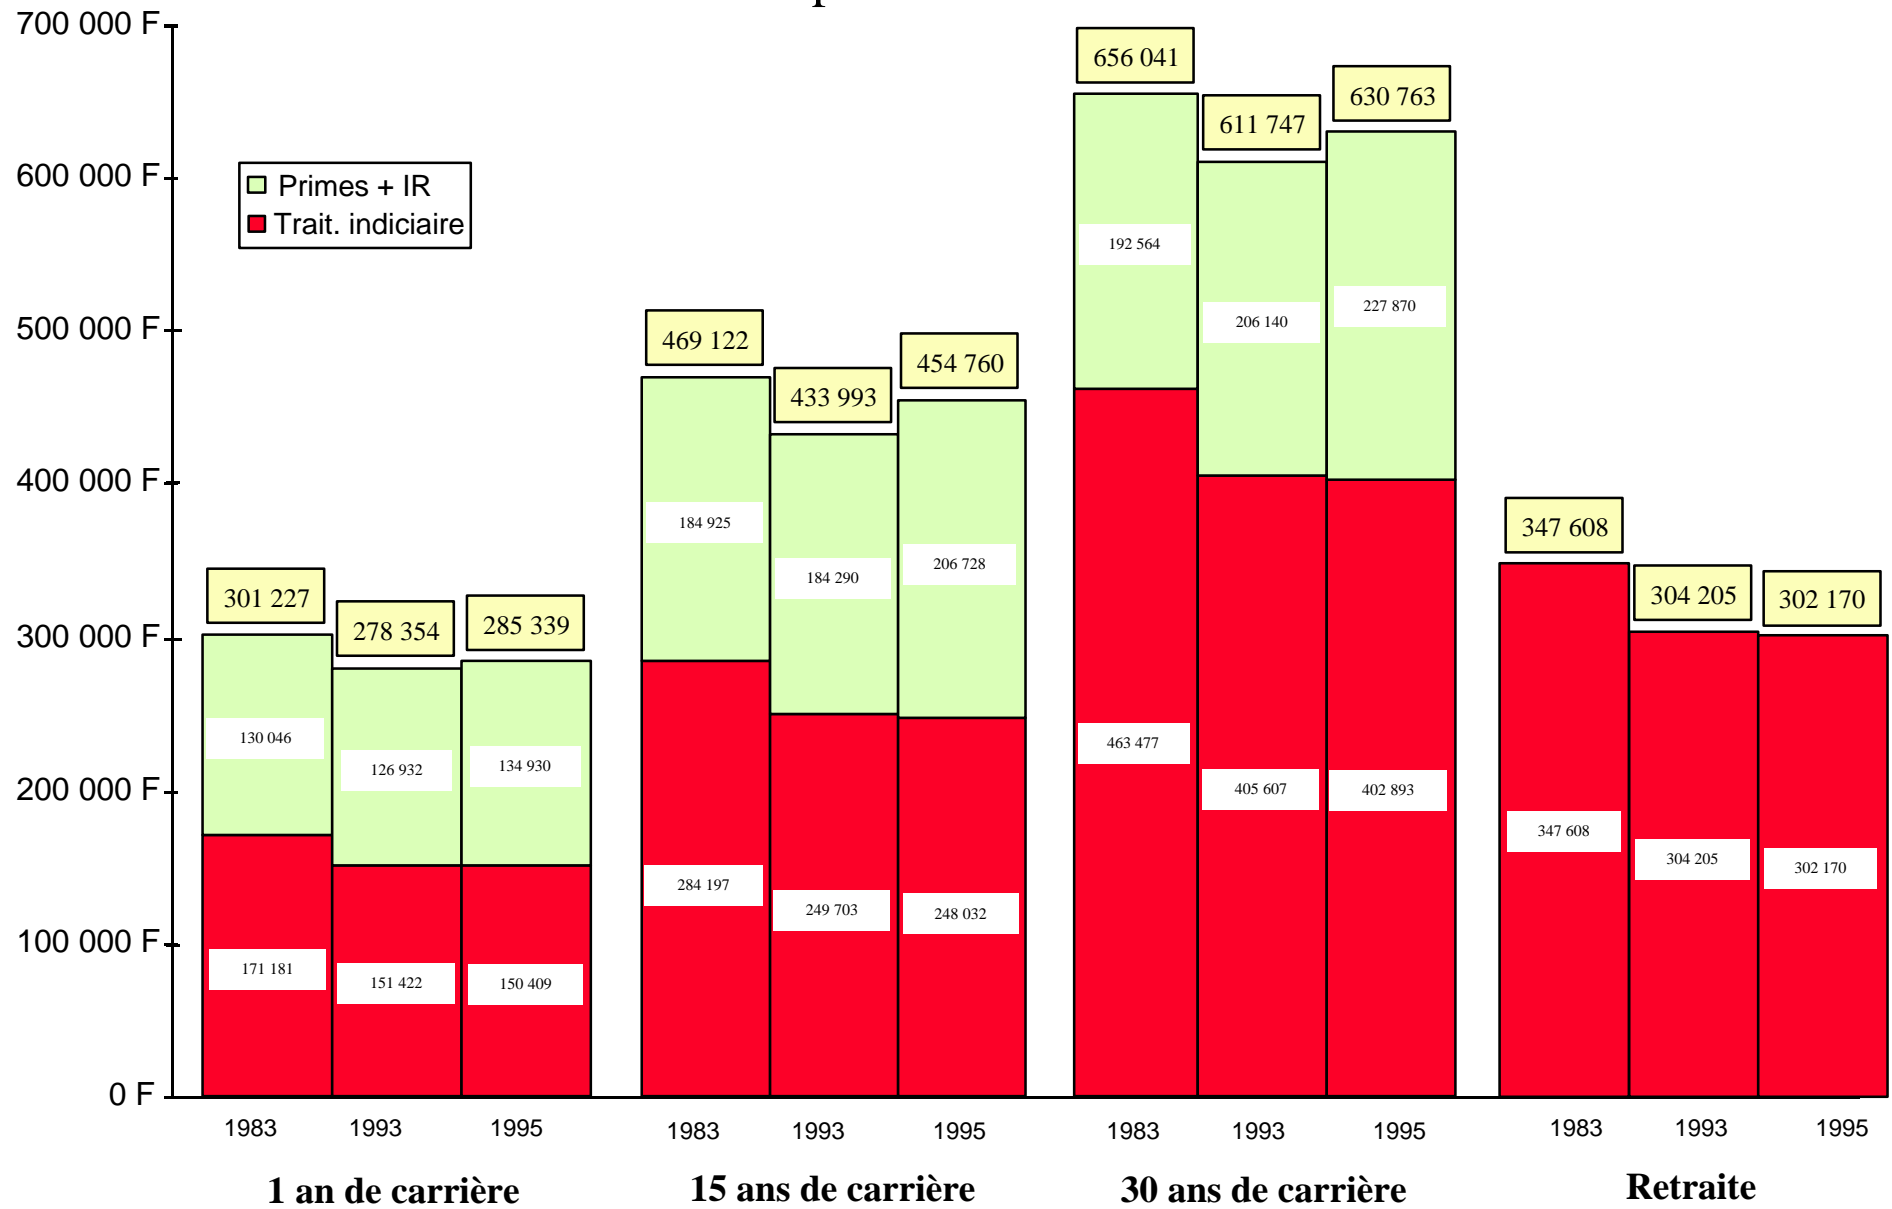

CORPS DES INGENIEURS DES MINES

Rémunérations annuelles brutes
exprimées en francs 1995