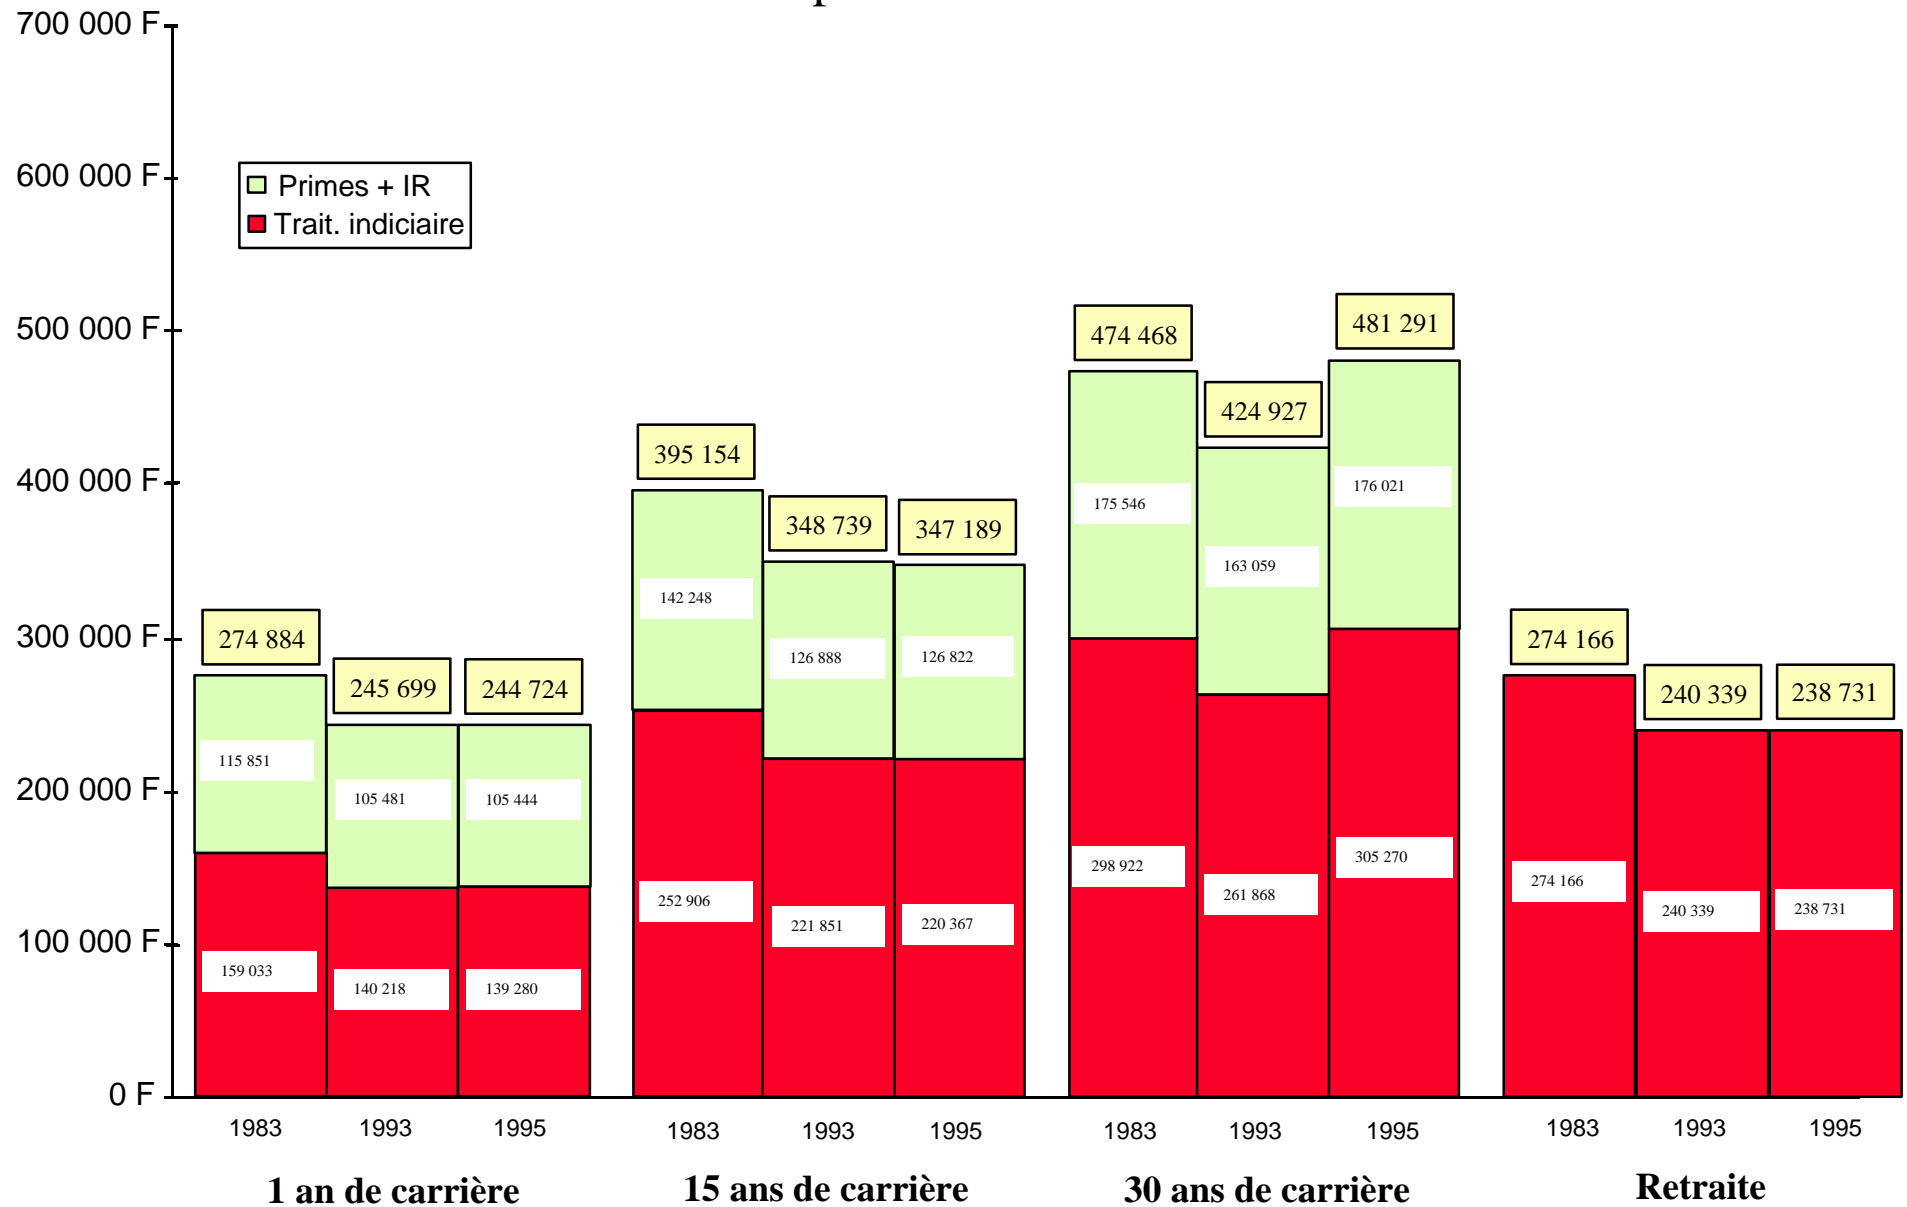

INGENIEURS DU GENIE RURAL, DES EAUX ET DES FORETS

Rémunérations annuelles brutes exprimées en francs 1995