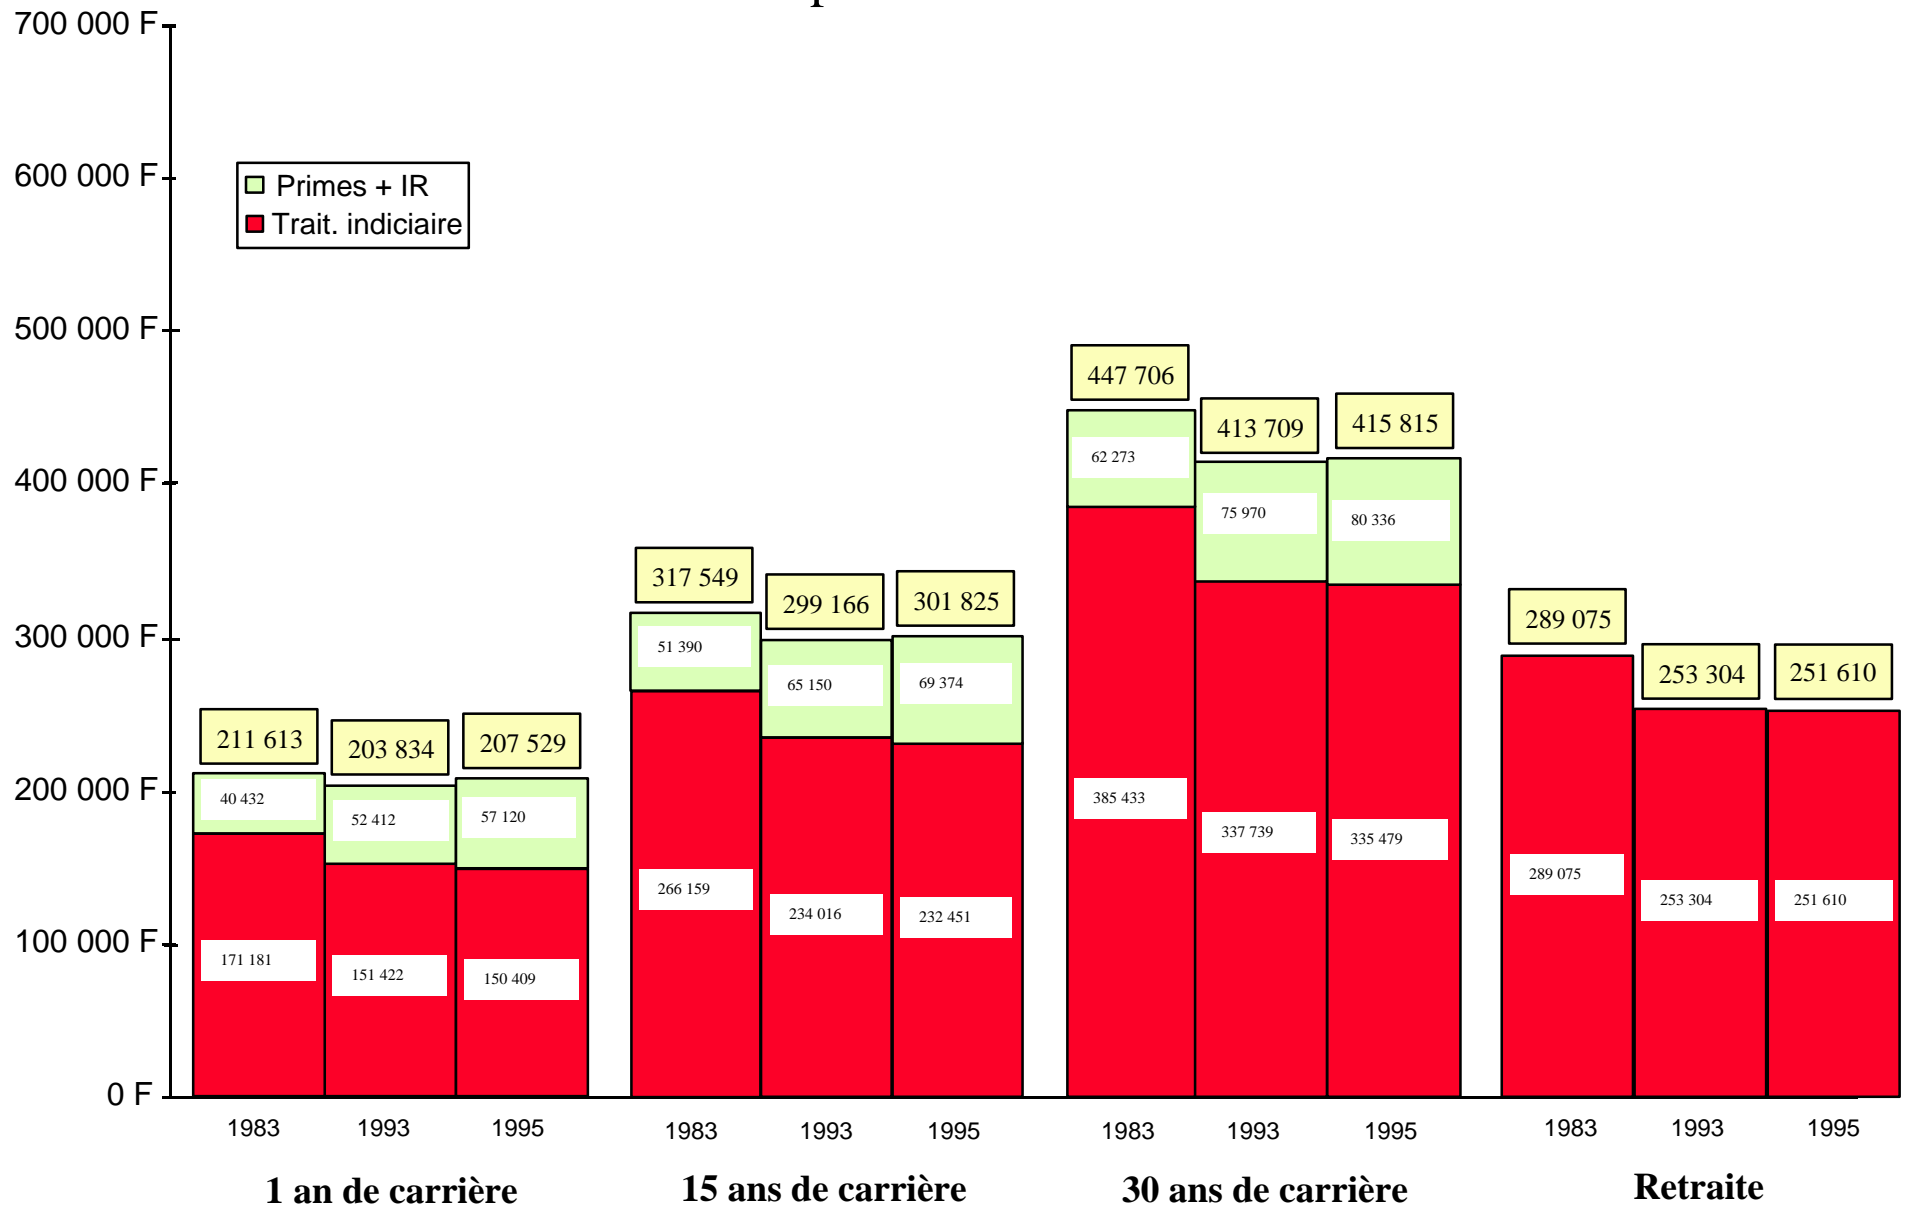

CORPS DES INGENIEURS DE LA METEOROLOGIE

Rémunérations annuelles brutes

exprimées en francs 1995