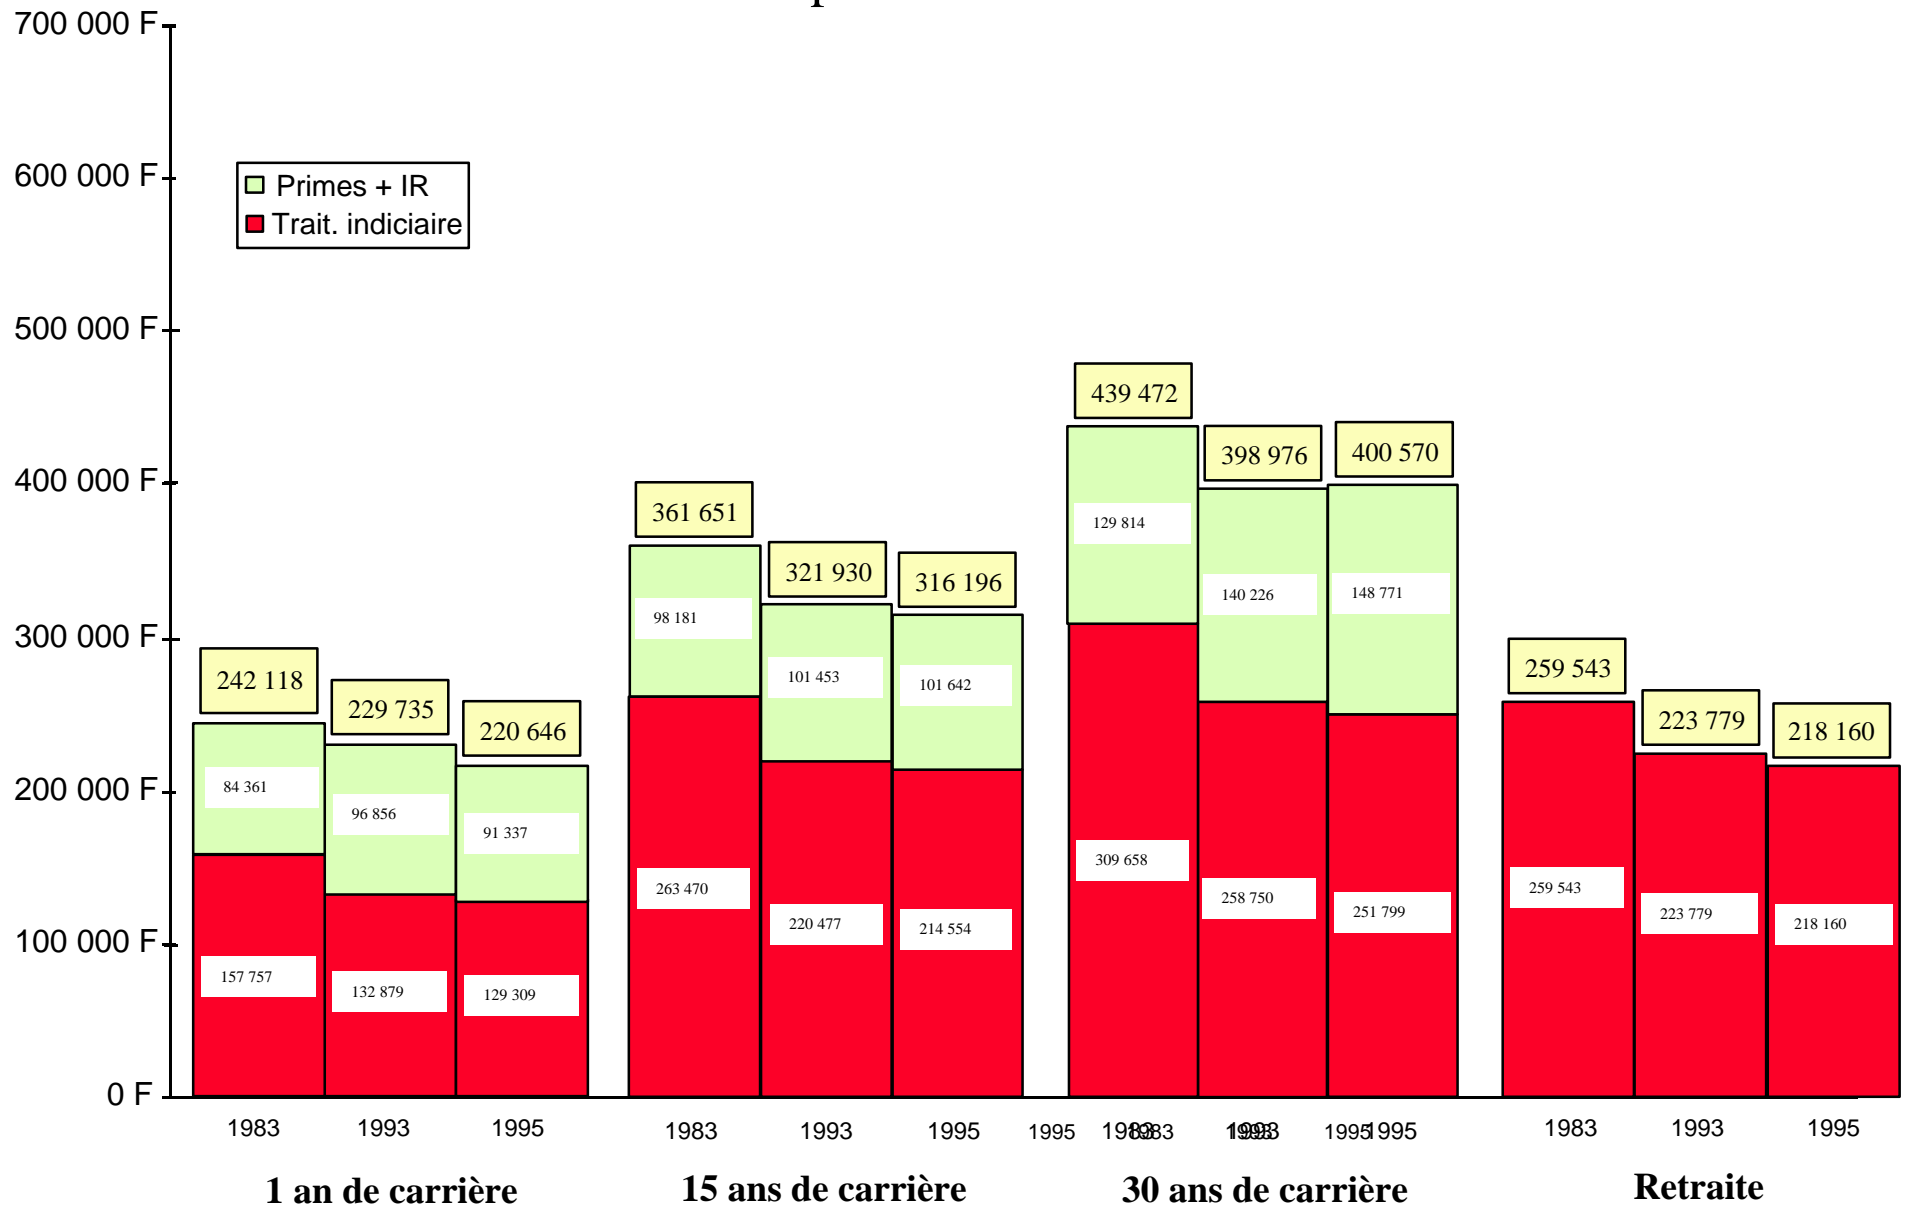

ADMINISTRATEURS CIVILS (Emploi et solidarité)

Rémunérations annuelles nettes

exprimées en francs 1995