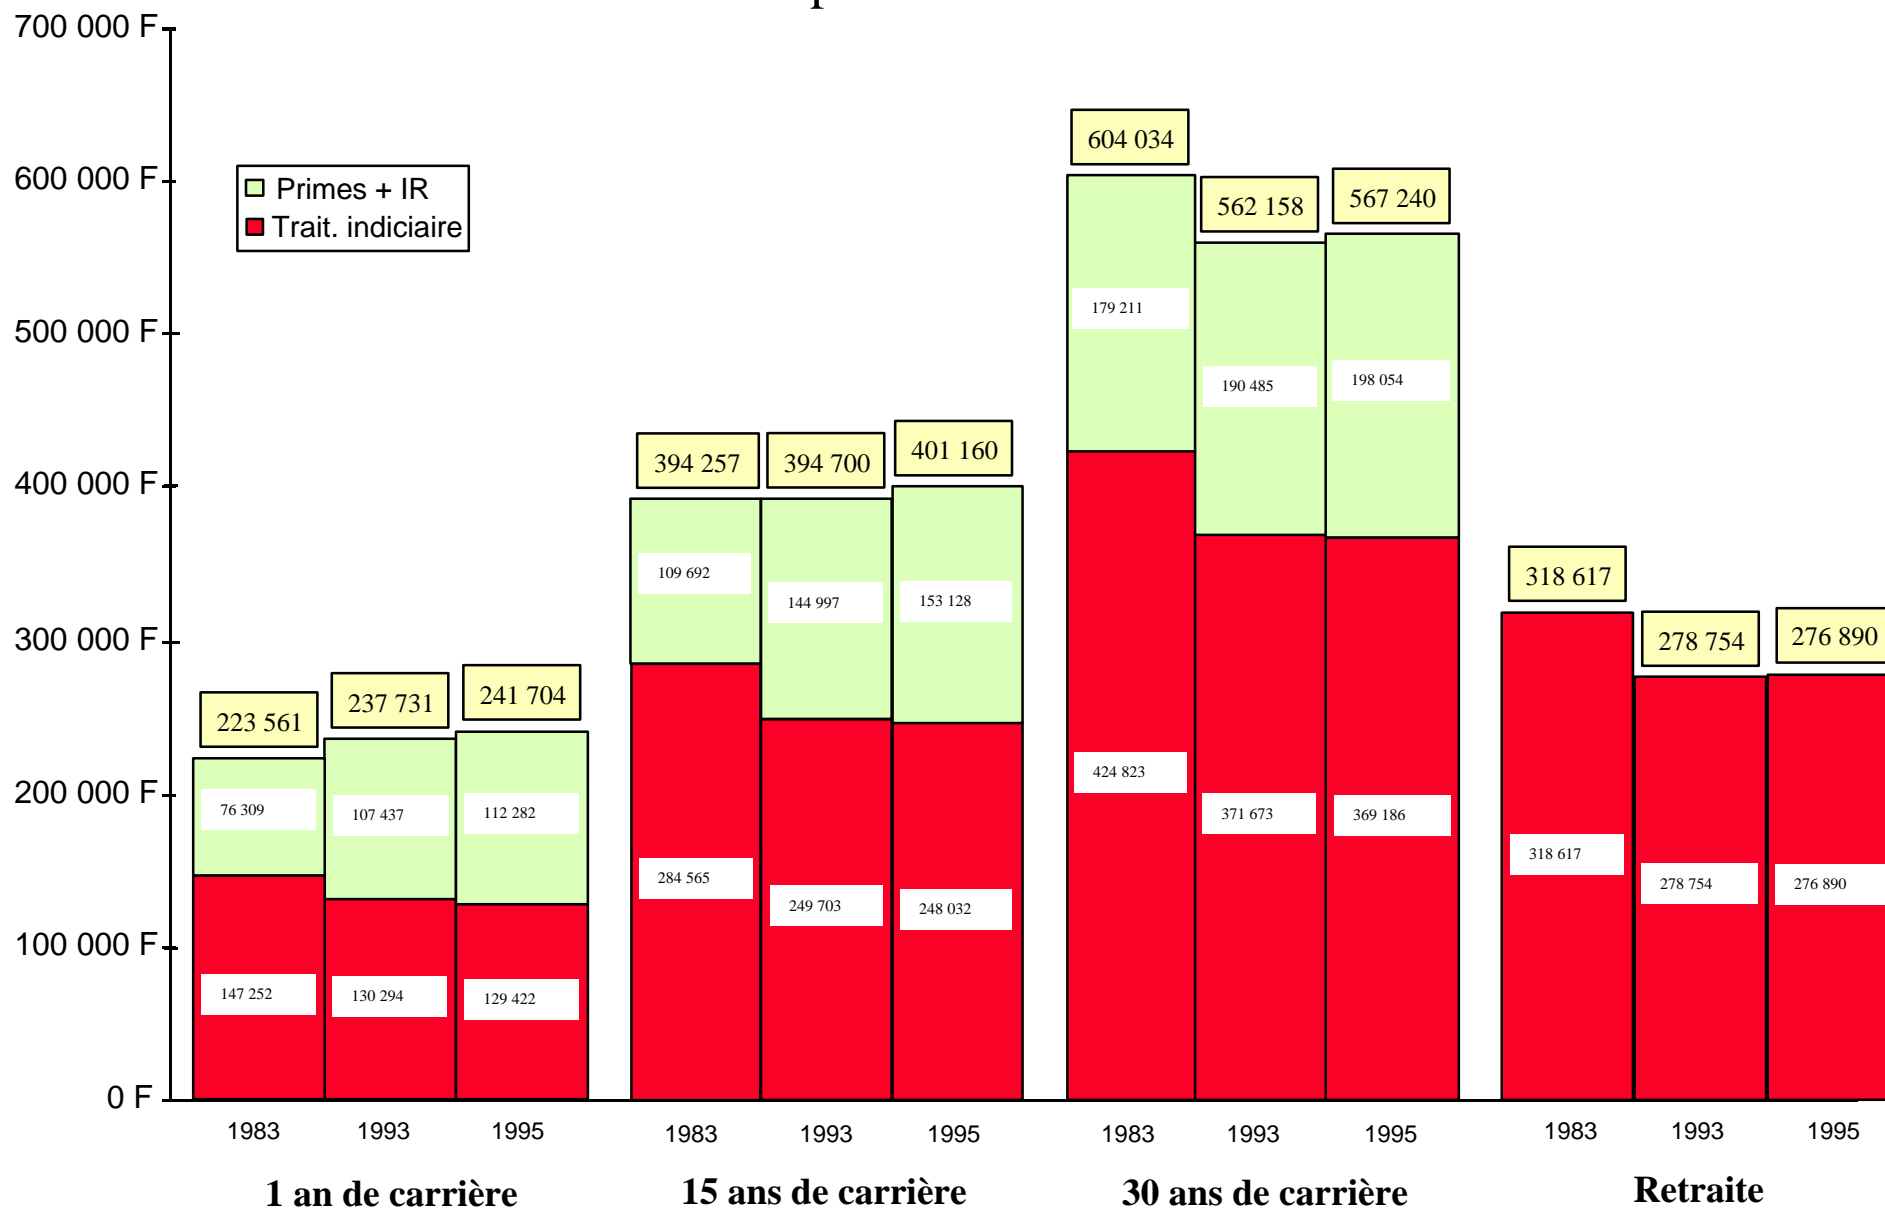

exprimées en francs 1995

CORPS DES INGENIEURS DE LA METEOROLOGIE

Rémunérations annuelles nettes

exprimées en francs 1995

ADMINISTRATEURS ET INSPECTEURS GENERAUX DE L'INSEE

Rémunérations annuelles brutes exprimées en francs 1995