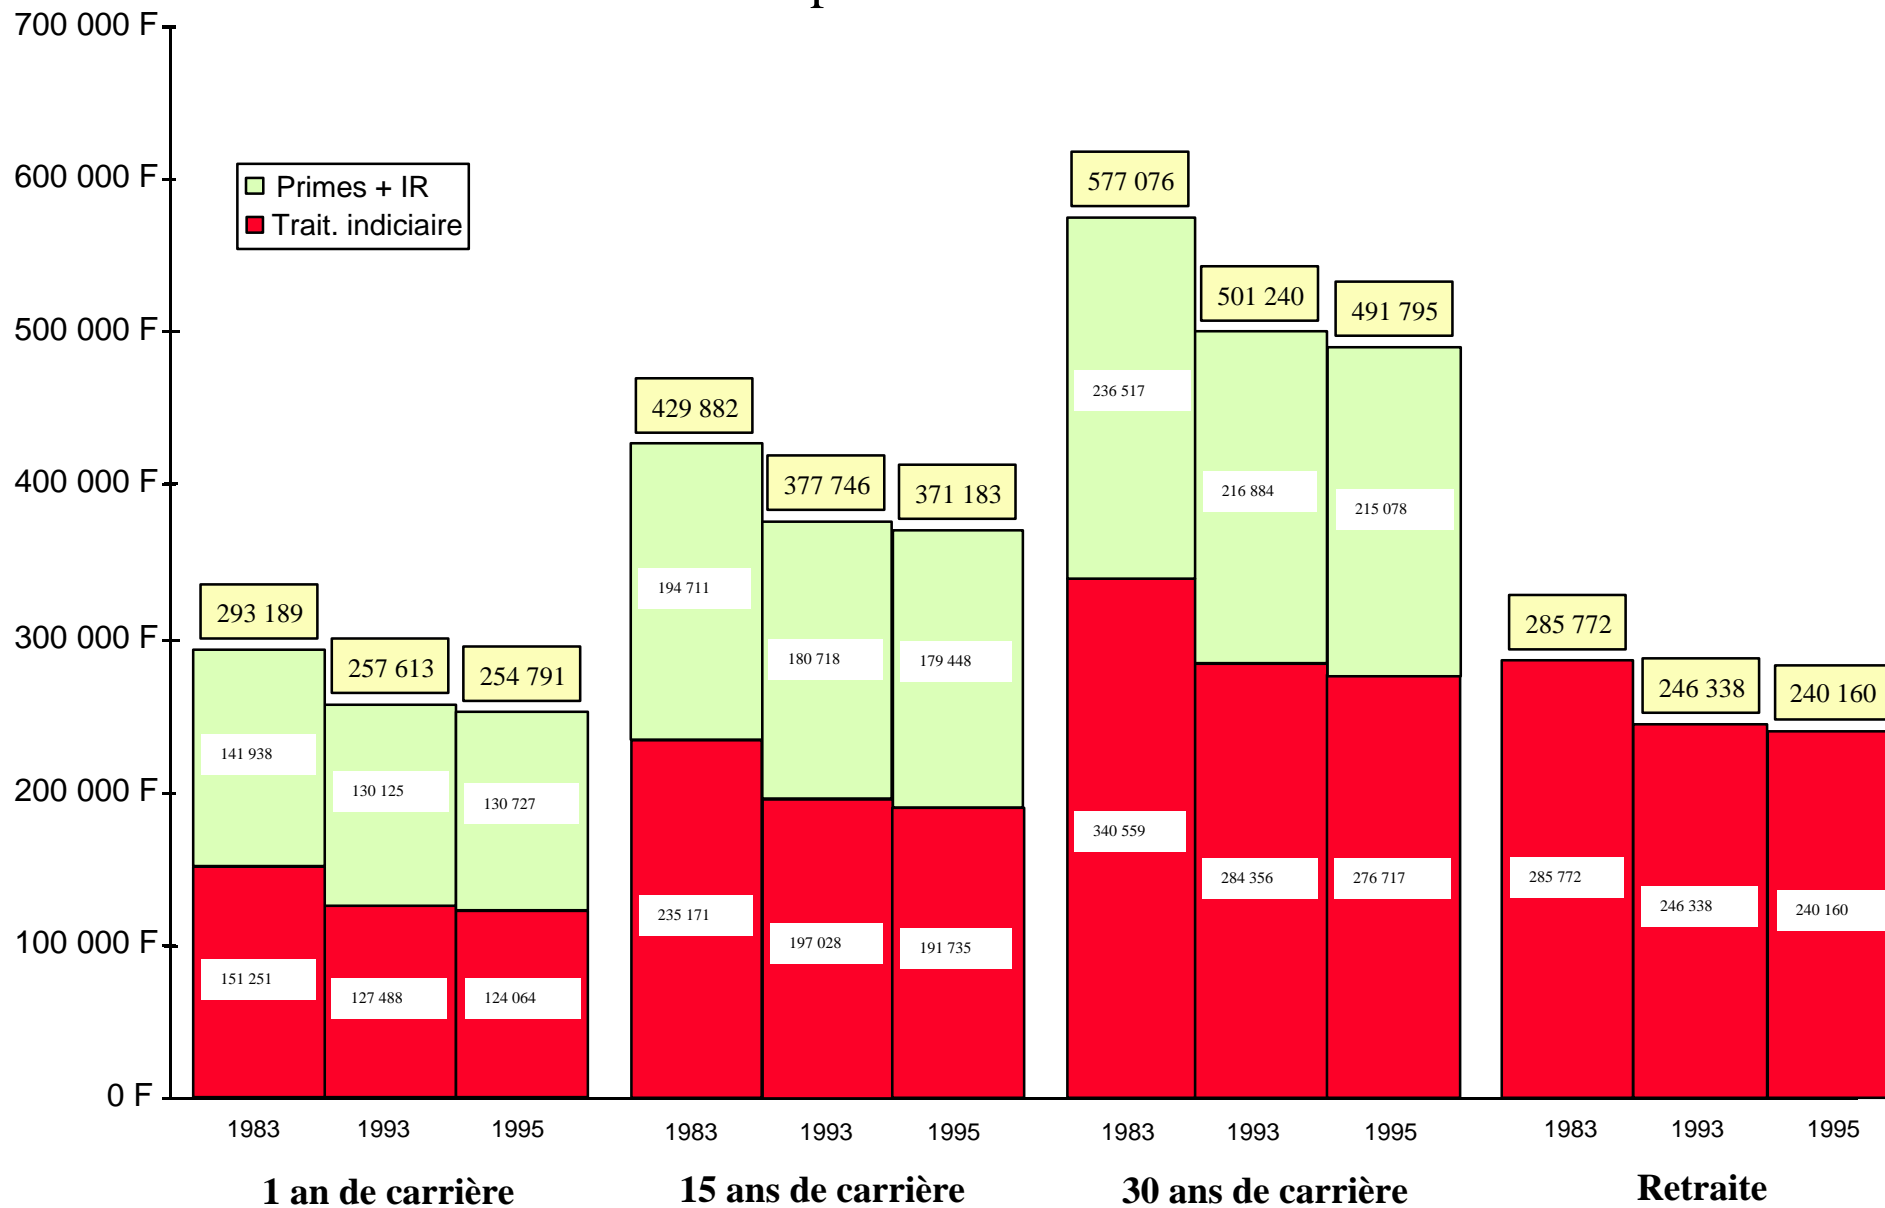

Rémunérations des hauts fonctionnaires

- On trouvera ci-après l'évolution des rémunérations de 12 corps de hauts fonctionnaires, en comparant, en francs constants 1995, les rémunérations moyennes des années 1983, 1993 et 1995.
- Les rémunérations, brutes et nettes, sont données à 1 an de carrière, 15 ans de carrière, 30 ans de carrière et pour la période de retraite.
- Les rémunérations comprennent :
 - le traitement indiciaire.
 - l'indemnité de résidence (Paris).
 - les primes moyennes.

Rémunérations annuelles brutes

exprimées en francs 1995

CORPS DES INGENIEURS DES PONTS ET CHAUSSEES

Rémunérations annuelles nettes

exprimées en francs 1995

INGENIEURS DU GENIE RURAL, DES EAUX ET DES FORETS