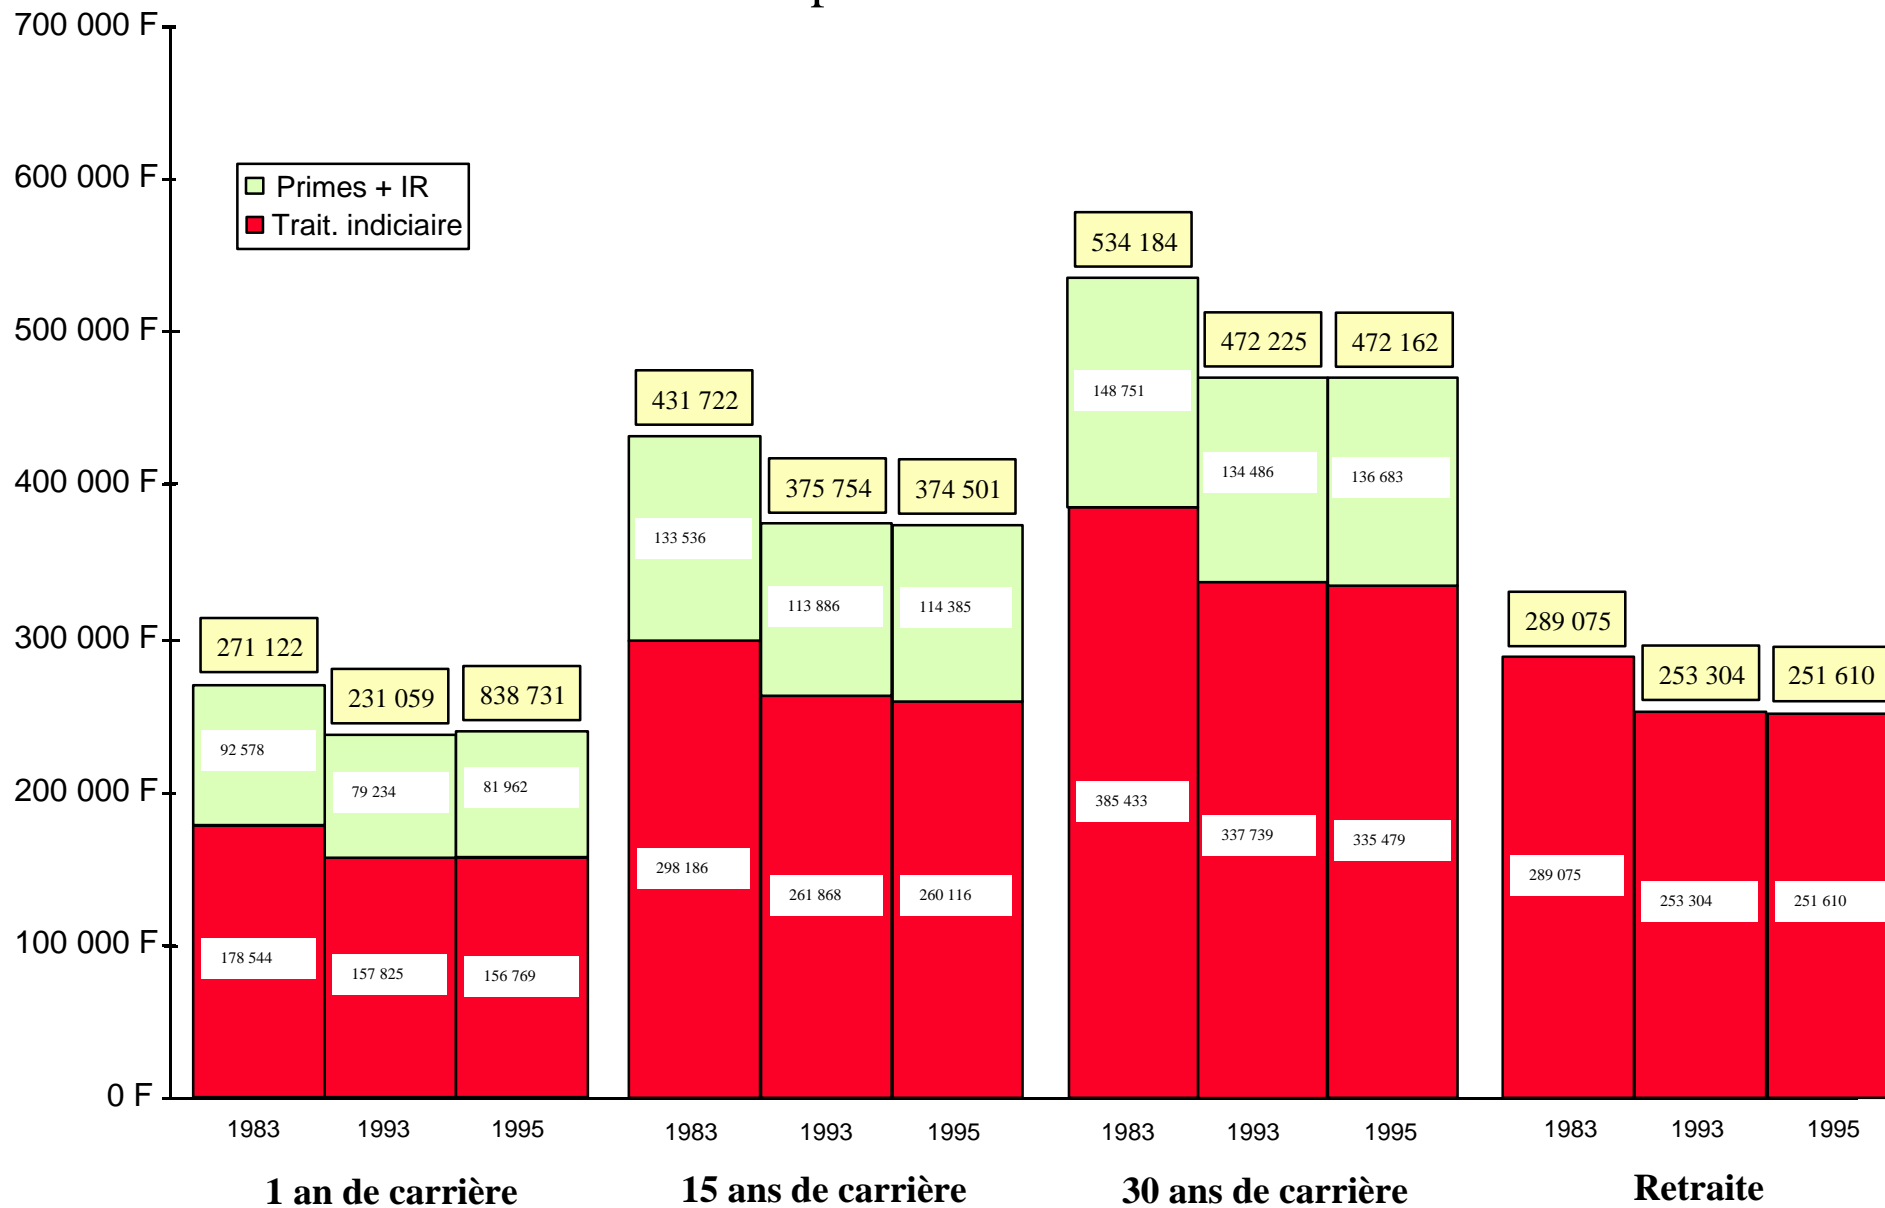

CONSEILLERS DE CHAMBRES REGIONALES DES COMPTES

Rémunérations annuelles brutes

exprimées en francs 1995