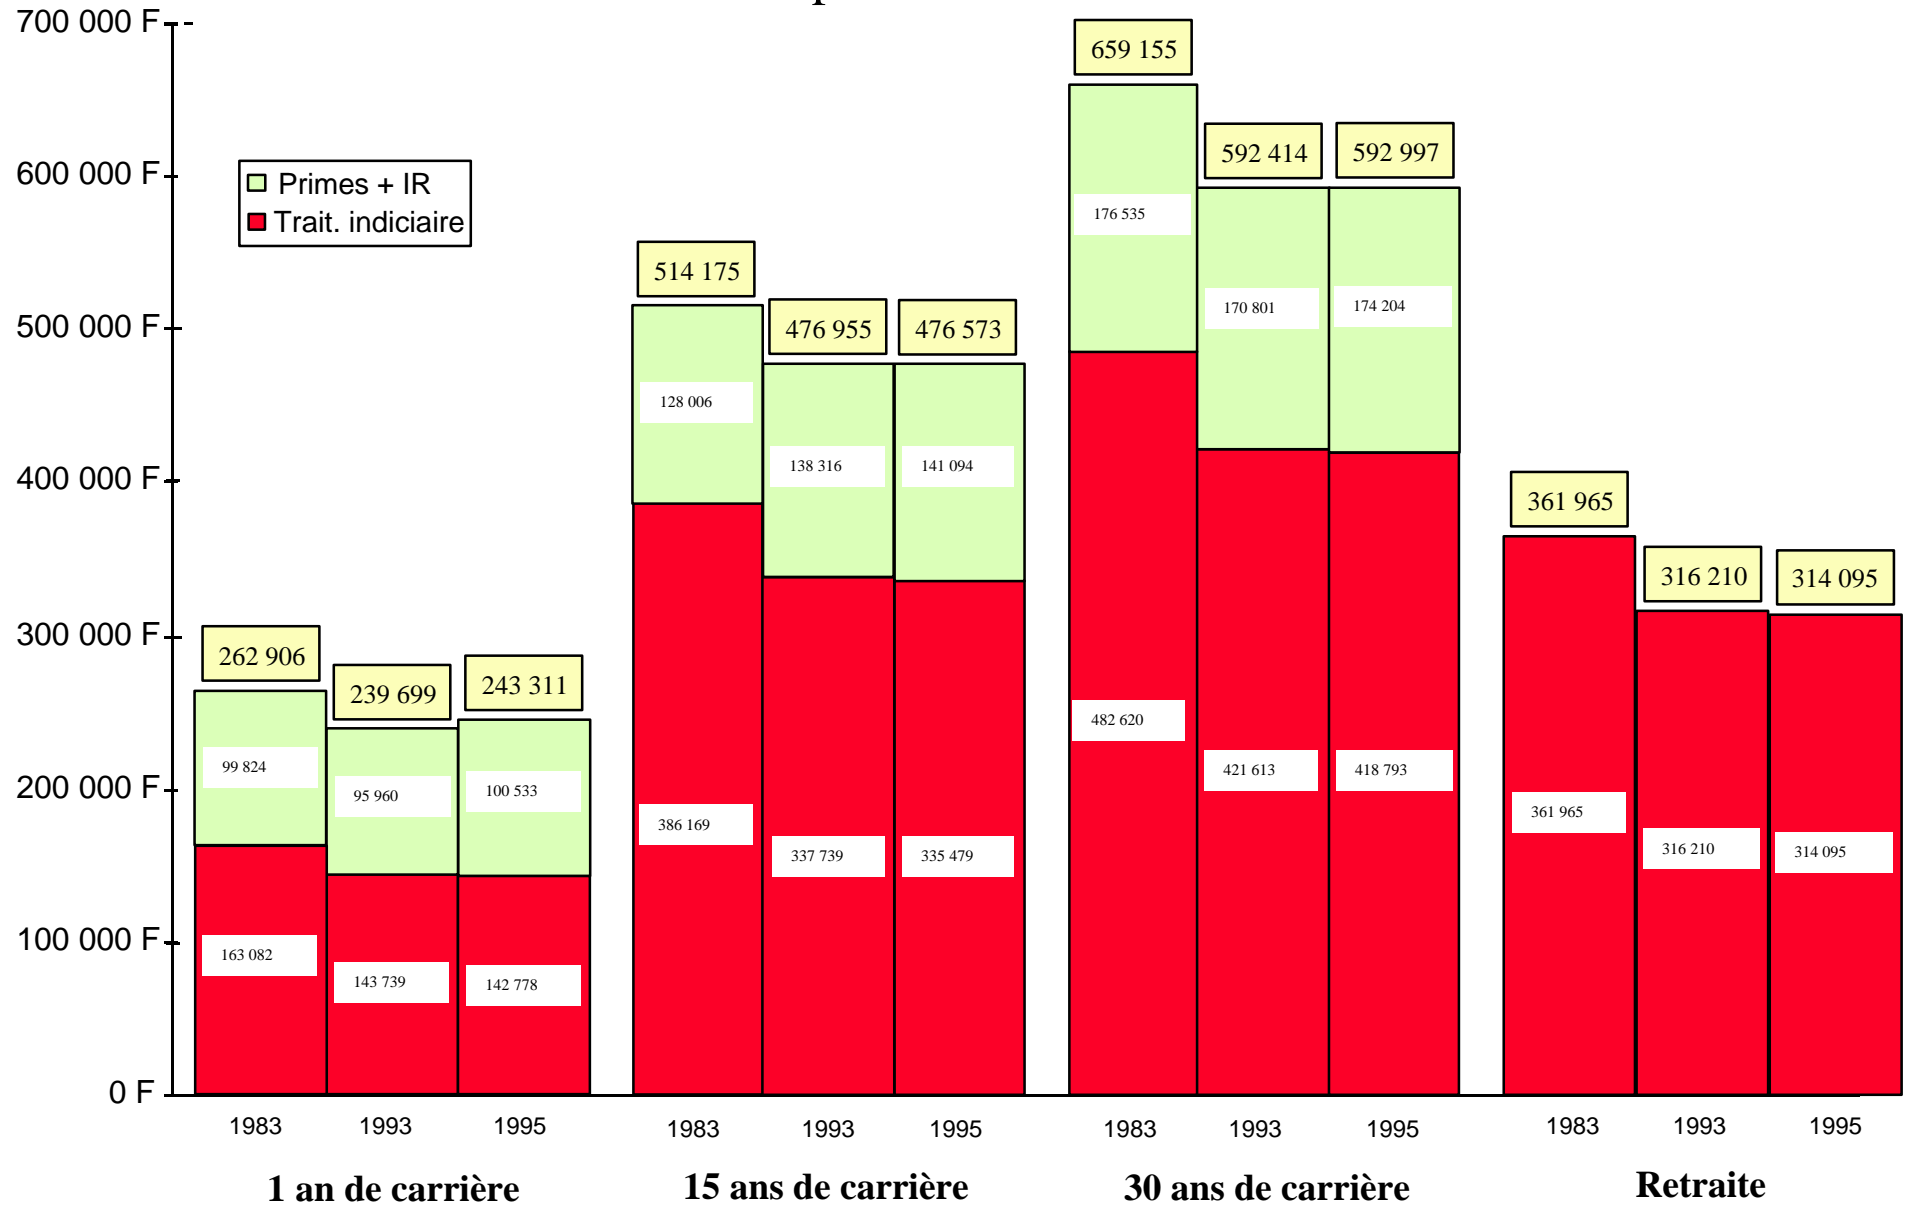

MEMBRES DE LA COUR DES COMPTES

Rémunérations annuelles brutes

exprimées en francs 1995