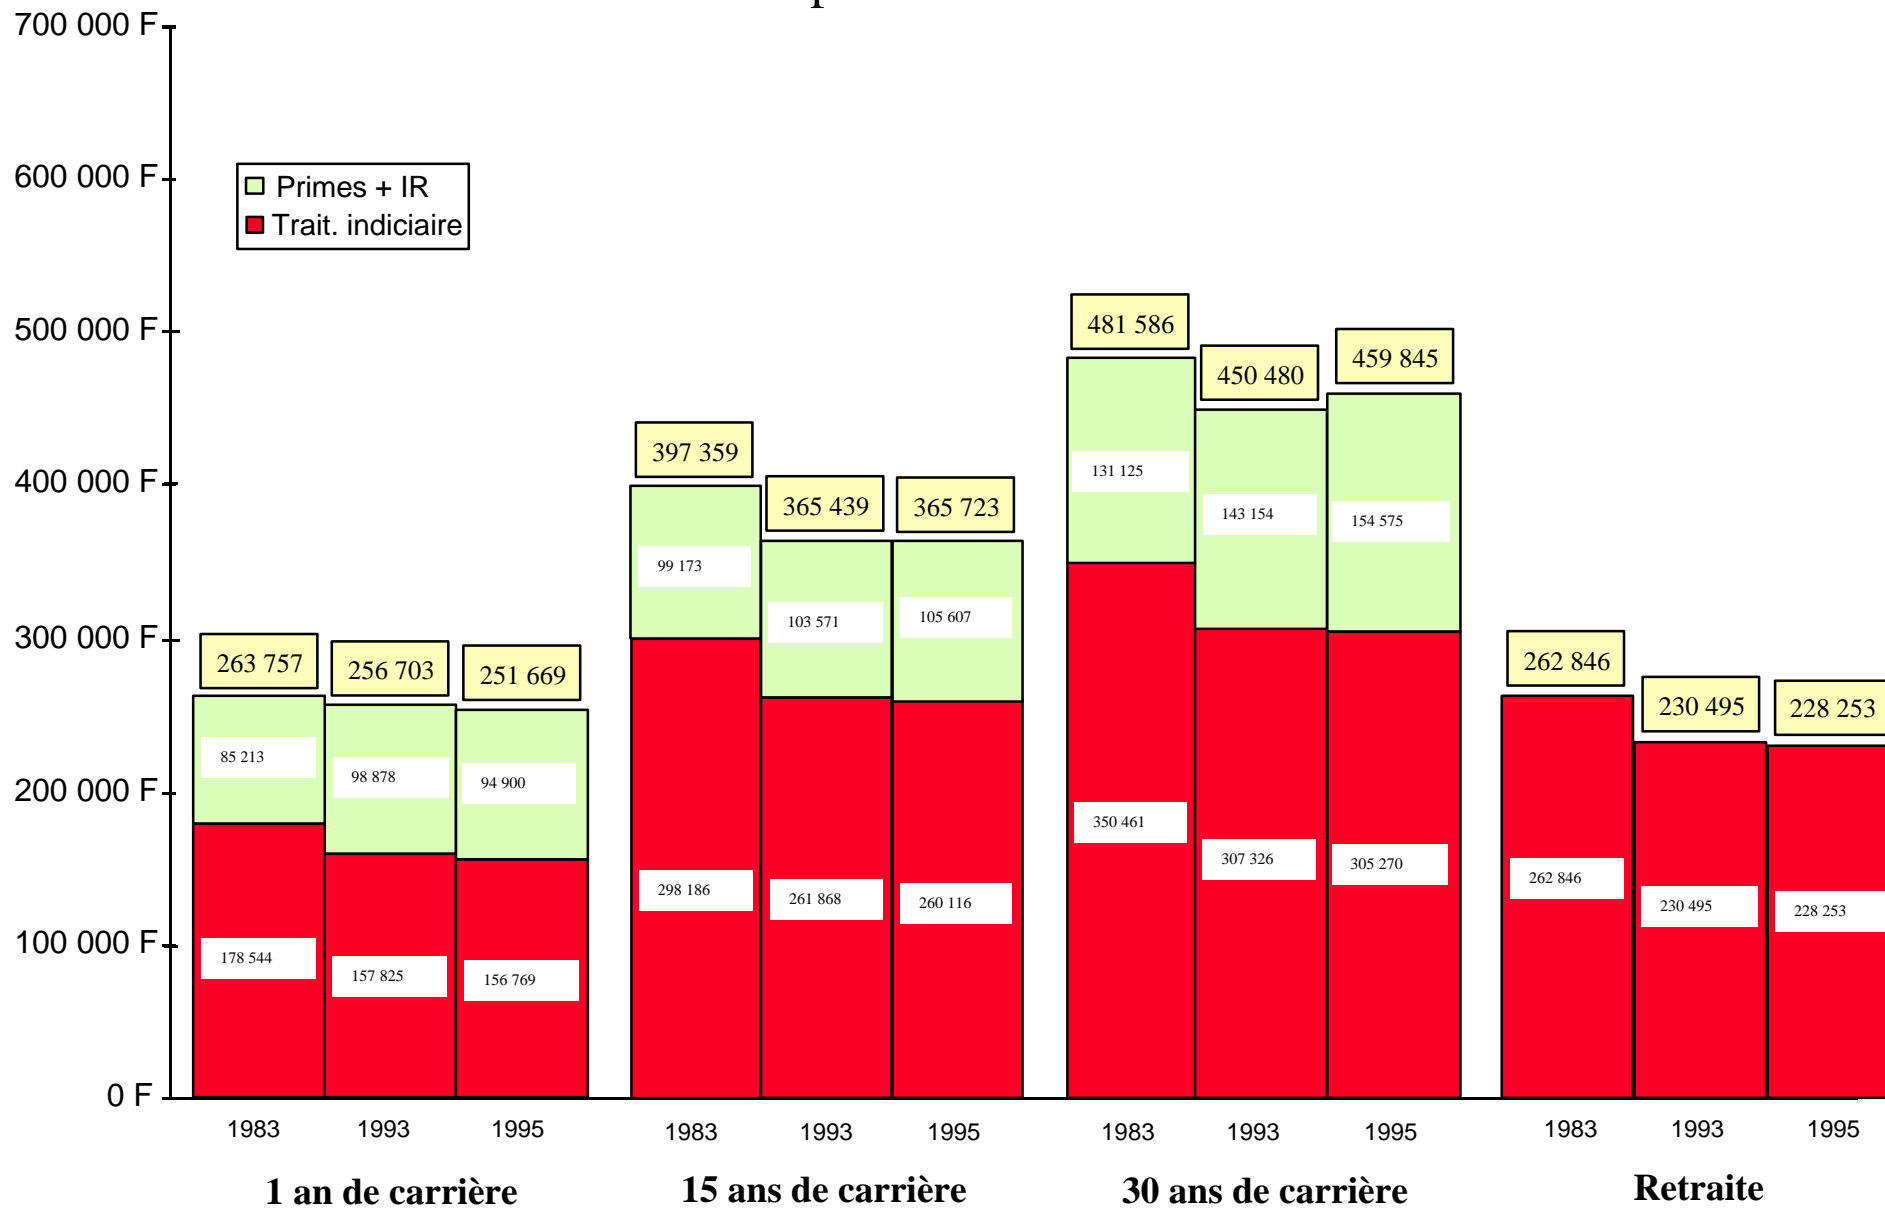

CORPS PREFECTORAL

Rémunérations annuelles nettes exprimées en francs 1995

ADMINISTRATEURS CIVILS (Emploi et solidarité)

Rémunérations annuelles brutes

exprimées en francs 1995

ADMINISTRATEURS CIVILS (Emploi et solidarité)