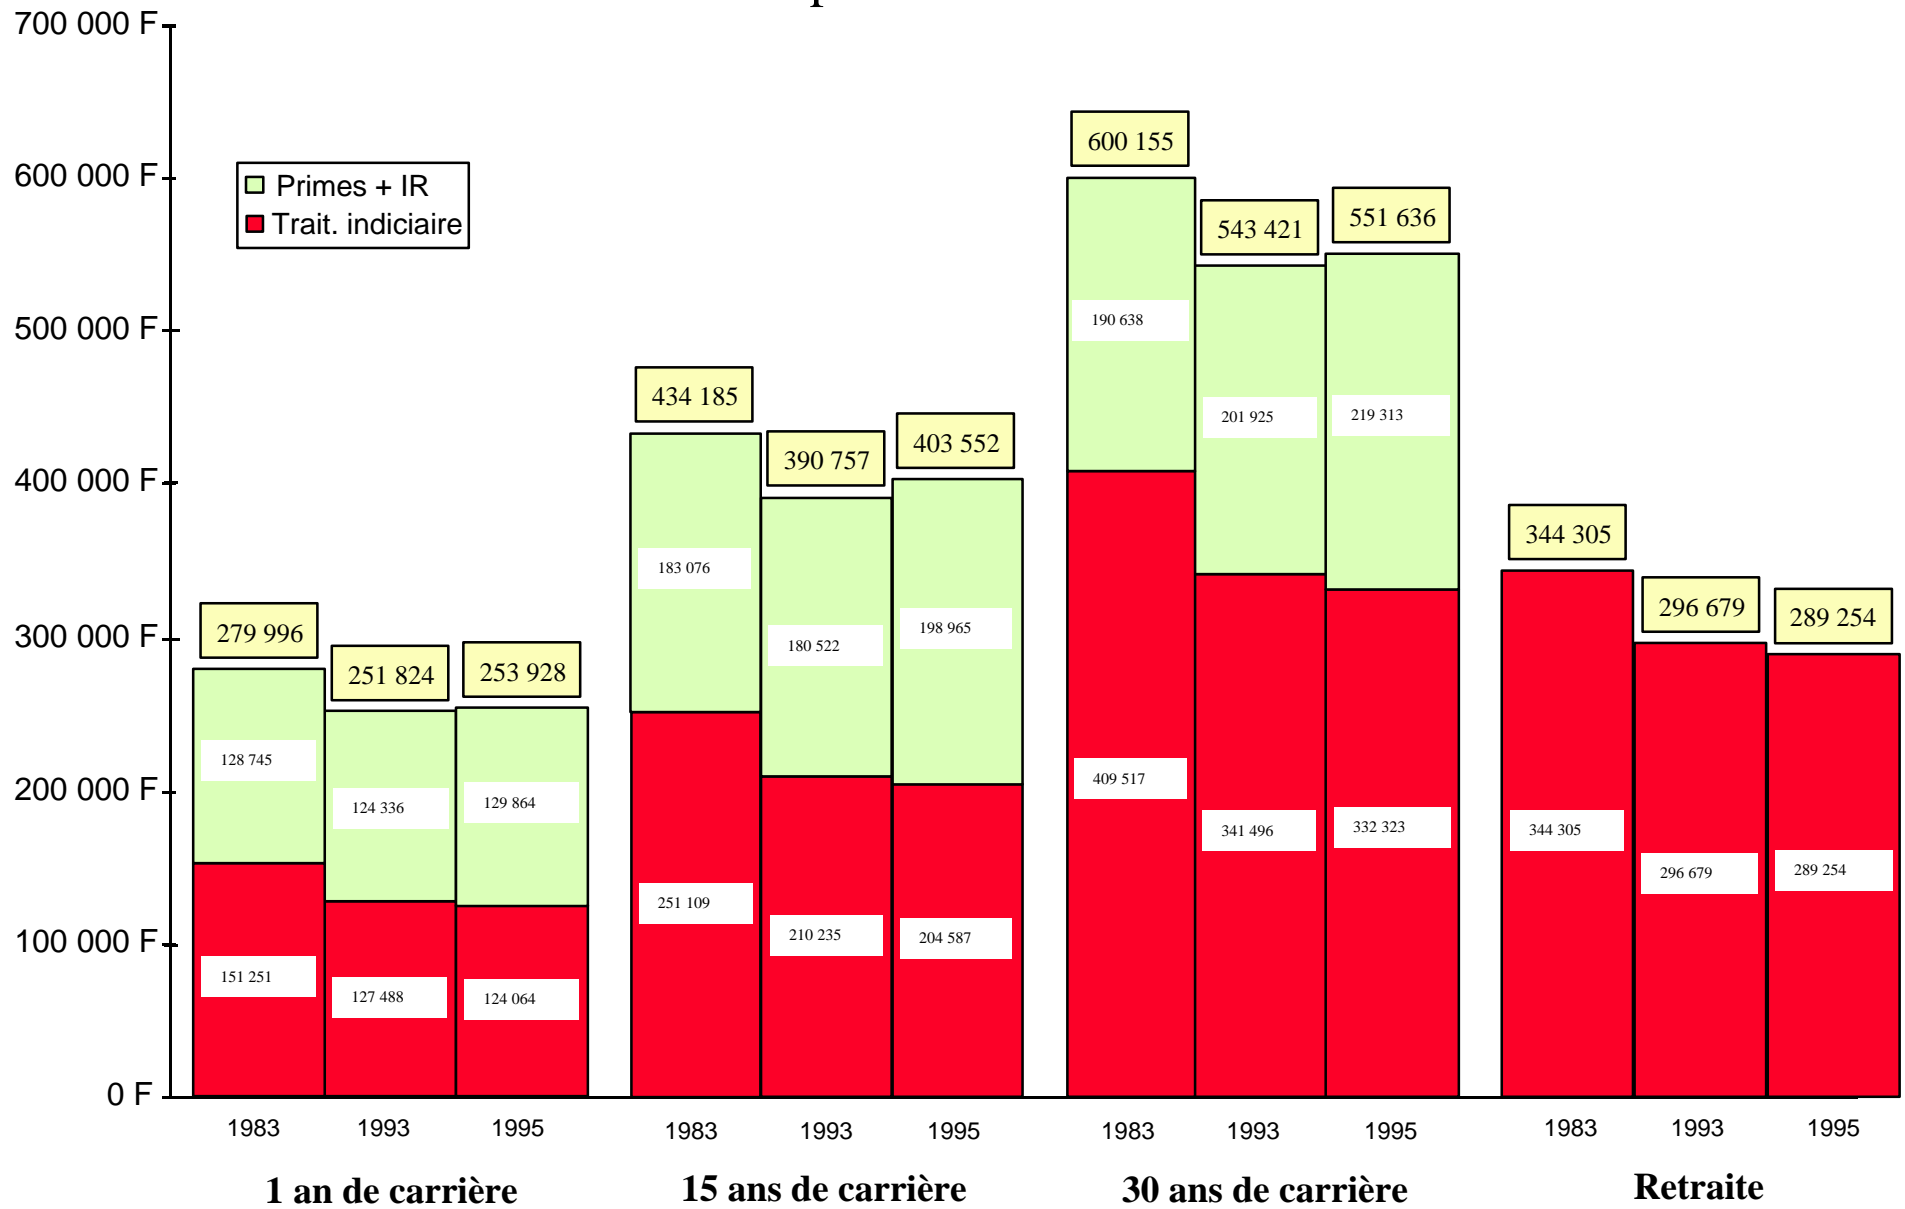

Rémunérations des hauts fonctionnaires

- On trouvera ci-après l'évolution des rémunérations de 12 corps de hauts fonctionnaires, en comparant, en francs constants 1995, les rémunérations moyennes des années 1983, 1993 et 1995.
- Les rémunérations, brutes et nettes, sont données à 1 an de carrière, 15 ans de carrière, 30 ans de carrière et pour la période de retraite.
- Les rémunérations comprennent :
 - le traitement indiciaire.
 - l'indemnité de résidence (Paris).
 - les primes moyennes.

CORPS DES INGENIEURS DES MINES

Rémunérations annuelles brutes
exprimées en francs 1995

CORPS DES INGENIEURS DES MINES

Rémunérations annuelles nettes

exprimées en francs 1995

CORPS DES INGENIEURS DES PONTS ET CHAUSSEES